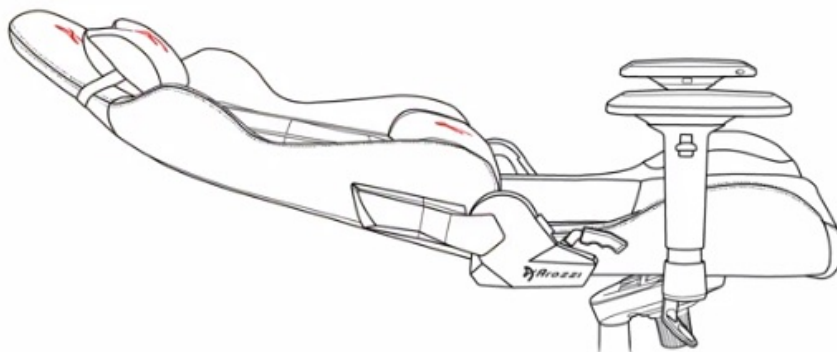

24 měs.

Stav:

Nové zboží

Popis**Arozzi VERNAZZA Soft PU - pohodlné sezení, které se neodmítá**

Herní židle Arozzi VERNAZZA Soft PU, která si vás získá svou univerzálností a pokročilou ergonomií. Židle z modelové řady Soft PU jsou **potaženy kvalitní syntetickou kůží**, která se díky **hladkému povrchu snadno čistí** a nevyžaduje zvýšenou údržbu. Skvrny nebo rozlitou kapalinu rychle a jednoduše setřete. Další předností tohoto materiálu je **zvýšená odolnost**. Židle **Arozzi VERNAZZA Soft PU** s přehledem odolává zubu času a je ideální jak do domácího, tak komerčního prostředí. O vaše pohodlí se postará **prostorový sedák**, který je vhodný pro rozmanité typy a velikosti těla. Ve spojení s ergonomií vytváří **ideální prostředí pro náročnou práci i dlouhé hodiny hraní**.

**Funkční ergonomie pro každého**

Židle Arozzi VERNAZZA Soft PU disponuje **nastavitelnou výškou sedadla**, takže se při hraní nebo práci na PC nemusíte

vznášet. **Nastavitelná opěrka zad** se přizpůsobí pracovní zátěži i odpočinku po obědě nebo likvidaci finálního bossa. Zada vám kryje **dvojice opěrných polštářků** v kritických oblastech hlavy a beder. Další ergonomické prvky představují **nastavitelné loketní opěrky**. Samozřejmostí je **robustní konstrukce**. Kovový rám zajišťuje extrémní pevnost a odolnost s **nosností až 145 kg**. **Naklápěcí mechanismus** s funkcí uzamykání vám umožní řádně se uvelebit v preferovaném úhlu a užít si naplno multimediální zážitky. Nechybí ani možnost **houpání**.

ZÁKLADNÍ SPECIFIKACE

Nastavitelná výška sedadla: 47-57 cm

Výška židle: 133-143 cm

Šířka sedáku: 32 cm

Hloubka sedáku: 50 cm

Výška opěradla: 86 cm

Nosnost: 145 kg

Hmotnost: 26 kg