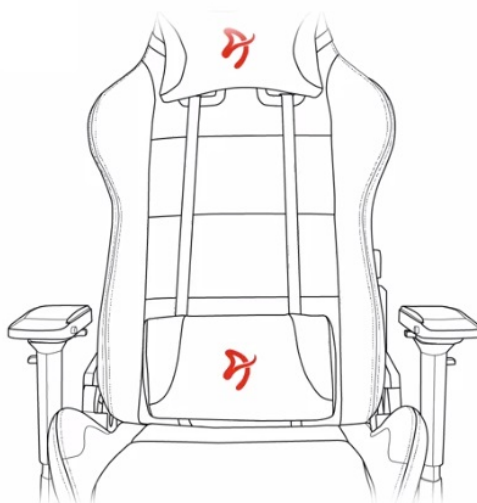

24 měs.

Stav:

Nové zboží

Popis**Arozzi VERNAZZA Soft PU - pohodlné sezení, které se neodmítá**

Herní židle Arozzi VERNAZZA Soft PU, která si vás získá svou univerzálností a pokročilou ergonomií. Židle z modelové řady Soft PU jsou **potaženy kvalitní syntetickou kůží**, která se díky **hladkému povrchu snadno čistí** a nevyžaduje zvýšenou údržbu. Skvrny nebo rozlitou kapalinu rychle a jednoduše setřete. Další předností tohoto materiálu je **zvýšená odolnost**. Židle **Arozzi VERNAZZA Soft PU** s přehledem odolává zubu času a je ideální jak do domácího, tak komerčního prostředí. O vaše pohodlí se postará **prostorový sedák**, který je vhodný pro rozmanité typy a velikosti těla. Ve spojení s ergonomií vytváří **ideální prostředí pro náročnou práci i dlouhé hodiny hraní**.

**Funkční ergonomie pro každého**

Židle Arozzi VERNAZZA Soft PU disponuje **nastavitelnou výškou sedadla**, takže se při hraní nebo práci na PC nemusíte

vznášet. **Nastavitelná opěrka zad** se přizpůsobí pracovní zátěži i odpočinku po obědě nebo likvidaci finálního bossa. Zada vám kryje **dvojice opěrných polštářků** v kritických oblastech hlavy a beder. Další ergonomické prvky představují **nastavitelné loketní opěrky**. Samozřejmostí je **robustní konstrukce**. Kovový rám zajišťuje extrémní pevnost a odolnost s **nosností až 145 kg**. **Naklápěcí mechanismus** s funkcí uzamykání vám umožní řádně se uvelebit v preferovaném úhlu a užít si naplno multimediální zážitky. Nechybí ani možnost **houpání**.

ZÁKLADNÍ SPECIFIKACE

Nastavitelná výška sedadla: 47-57 cm

Výška židle: 133-143 cm

Šířka sedáku: 32 cm

Hloubka sedáku: 50 cm

Výška opěradla: 86 cm

Nosnost: 145 kg

Hmotnost: 26 kg