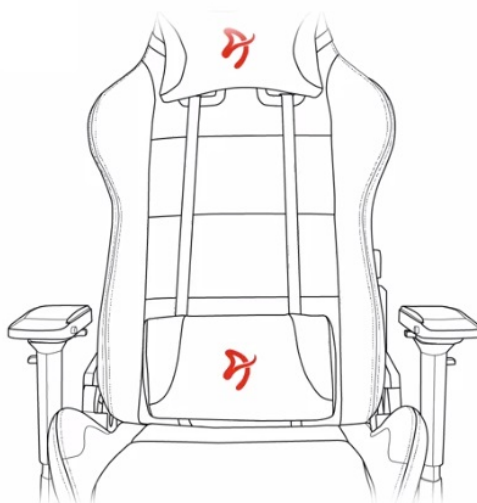

#### Arozzi VERNAZZA Soft PU - pohodlné sezení, které se neodmítá

Herní židle Arozzi VERNAZZA Soft PU, která si vás získá svou univerzálností a pokročilou ergonomií. Židle z modelové řady Soft PU jsou **potaženy kvalitní syntetickou kůží**, která se díky **hladkému povrchu snadno čistí** a nevyžaduje zvýšenou údržbu. Skvrny nebo rozlitou kapalinu rychle a jednoduše setřete. Další předností tohoto materiálu je **zvýšená odolnost**. Židle Arozzi VERNAZZA Soft PU s přehledem odolává zubu času a je ideální jak do domácího, tak komerčního prostředí. O vaše pohodlí se postará **prostorný sedák**, který je vhodný pro rozmanité typy a velikosti těla. Ve spojení s ergonomií vytváří **ideální prostředí pro náročnou práci i dlouhé hodiny hraní**.

#### Funkční ergonomie pro každého

Židle Arozzi VERNAZZA Soft PU disponuje **nastavitelnou výškou sedadla**, takže se při hraní nebo práci na PC nemusíte

vznášet. **Nastavitelná opěrka zad** se přizpůsobí pracovní zátěži i odpočinku po obědě nebo likvidaci finálního bossa. Zada vám kryje **dvojice opěrných polštářků** v kritických oblastech hlavy a beder. Další ergonomické prvky představují **nastavitelné loketní opěrky**. Samozřejmostí je **robustní konstrukce**. Kovový rám zajišťuje extrémní pevnost a odolnost s **nosností až 145 kg**. **Naklápěcí mechanismus** s funkcí uzamykání vám umožní řádně se uvelebit v preferovaném úhlu a užít si naplno multimediální zážitky. Nechybí ani možnost **houpání**.