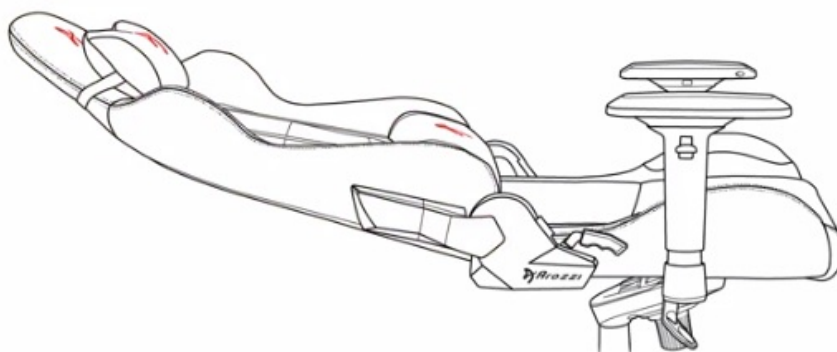

#### Arozzi VERNAZZA Soft PU - pohodlné sezení, které se neodmítá

Herní židle Arozzi VERNAZZA Soft PU, která si vás získá svou univerzálností a pokročilou ergonomií. Židle z modelové řady Soft PU jsou **potaženy kvalitní syntetickou kůží**, která se díky **hladkému povrchu snadno čistí** a nevyžaduje zvýšenou údržbu. Skvrny nebo rozlitou kapalinu rychle a jednoduše setřete. Další předností tohoto materiálu je **zvýšená odolnost**. Židle Arozzi VERNAZZA Soft PU s přehledem odolává zubu času a je ideální jak do domácího, tak komerčního prostředí. O vaše pohodlí se postará **prostorný sedák**, který je vhodný pro rozmanité typy a velikosti těla. Ve spojení s ergonomií vytváří **ideální prostředí pro náročnou práci i dlouhé hodiny hraní**.

#### Funkční ergonomie pro každého

Židle Arozzi VERNAZZA Soft PU disponuje **nastavitelnou výškou sedadla**, takže se při hraní nebo práci na PC nemusíte

vznášet. **Nastavitelná opěrka zad** se přizpůsobí pracovní zátěži i odpočinku po obědě nebo likvidaci finálního bossa. Zada vám kryje **dvojice opěrných polštářků** v kritických oblastech hlavy a beder. Další ergonomické prvky představují **nastavitelné loketní opěrky**. Samozřejmostí je **robustní konstrukce**. Kovový rám zajišťuje extrémní pevnost a odolnost s **nosností až 145 kg**. **Naklápěcí mechanismus** s funkcí uzamykání vám umožní řádně se uvelebit v preferovaném úhlu a užít si naplno multimediální zážitky. Nechybí ani možnost **houpání**.