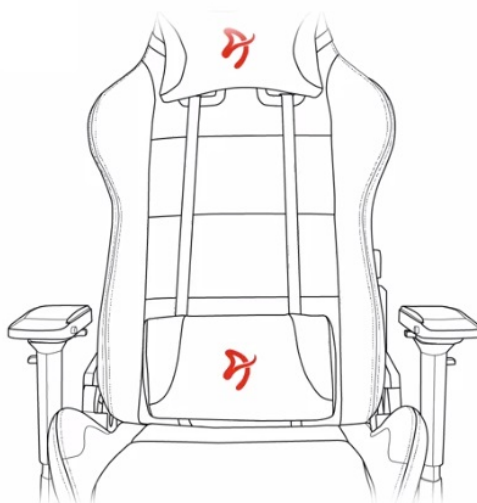

Záruka:

24 měs.

Stav:

Nové zboží

Popis

Arozzi VERNAZZA Soft PU - pohodlné sezení, které se neodmítá

Herní židle Arozzi VERNAZZA Soft PU, která si vás získá svou univerzálností a pokročilou ergonomií. Židle z modelové řady Soft PU jsou **potaženy kvalitní syntetickou kůží**, která se díky **hladkému povrchu snadno čistí** a nevyžaduje zvýšenou údržbu. Skvrny nebo rozlitou kapalinu rychle a jednoduše setřete. Další předností tohoto materiálu je **zvýšená odolnost**. Židle **Arozzi VERNAZZA Soft PU** s přehledem odolává zubu času a je ideální jak do domácího, tak komerčního prostředí. O vaše pohodlí se postará **prostorný sedák**, který je vhodný pro rozmanité typy a velikosti těla. Ve spojení s ergonomií vytváří **ideální prostředí pro náročnou práci i dlouhé hodiny hraní**.

Funkční ergonomie pro každého

Židle **Arozzi VERNAZZA Soft PU** disponuje **nastavitelnou výškou sedadla**, takže se při hraní nebo práci na PC nemusíte

vznášet. **Nastavitelná opěrka zad** se přizpůsobí pracovní zátěži i odpočinku po obědě nebo likvidaci finálního bossa. Zada vám kryje **dvojice opěrných polštářků** v kritických oblastech hlavy a beder. Další ergonomické prvky představují **nastavitelné loketní opěrky**. Samozřejmostí je **robustní konstrukce**. Kovový rám zajišťuje extrémní pevnost a odolnost s **nosností až 145 kg**. **Naklápěcí mechanismus** s funkcí uzamykání vám umožní řádně se uvelebit v preferovaném úhlu a užít si naplno multimediální zážitky. Nechybí ani možnost **houpání**.

ZÁKLADNÍ SPECIFIKACE

Nastavitelná výška sedadla: 47-57 cm

Výška židle: 133-143 cm

Šířka sedáku: 32 cm

Hloubka sedáku: 50 cm

Výška opěradla: 86 cm

Nosnost: 145 kg

Hmotnost: 26 kg