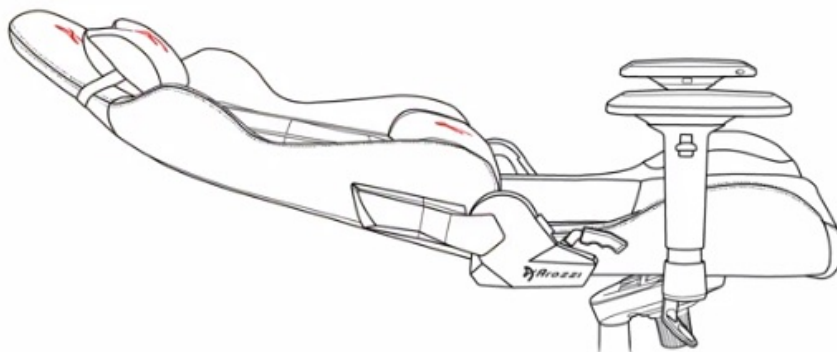

Záruka:

24 měs.

Stav:

Nové zboží

Popis

Arozzi VERNAZZA Soft PU - pohodlné sezení, které se neodmítá

Herní židle Arozzi VERNAZZA Soft PU, která si vás získá svou univerzálností a pokročilou ergonomií. Židle z modelové řady Soft PU jsou **potaženy kvalitní syntetickou kůží**, která se díky **hladkému povrchu snadno čistí** a nevyžaduje zvýšenou údržbu. Skvrny nebo rozlitou kapalinu rychle a jednoduše setřete. Další předností tohoto materiálu je **zvýšená odolnost**. Židle **Arozzi VERNAZZA Soft PU** s přehledem odolává zubu času a je ideální jak do domácího, tak komerčního prostředí. O vaše pohodlí se postará **prostorný sedák**, který je vhodný pro rozmanité typy a velikosti těla. Ve spojení s ergonomií vytváří **ideální prostředí pro náročnou práci i dlouhé hodiny hraní**.

Funkční ergonomie pro každého

Židle **Arozzi VERNAZZA Soft PU** disponuje **nastavitelnou výškou sedadla**, takže se při hraní nebo práci na PC nemusíte

vznášet. **Nastavitelná opěrka zad** se přizpůsobí pracovní zátěži i odpočinku po obědě nebo likvidaci finálního bossa. Zada vám kryje **dvojice opěrných polštářků** v kritických oblastech hlavy a beder. Další ergonomické prvky představují **nastavitelné loketní opěrky**. Samozřejmostí je **robustní konstrukce**. Kovový rám zajišťuje extrémní pevnost a odolnost s **nosností až 145 kg**. **Naklápěcí mechanismus** s funkcí uzamykání vám umožní řádně se uvelebit v preferovaném úhlu a užít si naplno multimediální zážitky. Nechybí ani možnost **houpání**.

ZÁKLADNÍ SPECIFIKACE

Nastavitelná výška sedadla: 47-57 cm

Výška židle: 133-143 cm

Šířka sedáku: 32 cm

Hloubka sedáku: 50 cm

Výška opěradla: 86 cm

Nosnost: 145 kg

Hmotnost: 26 kg