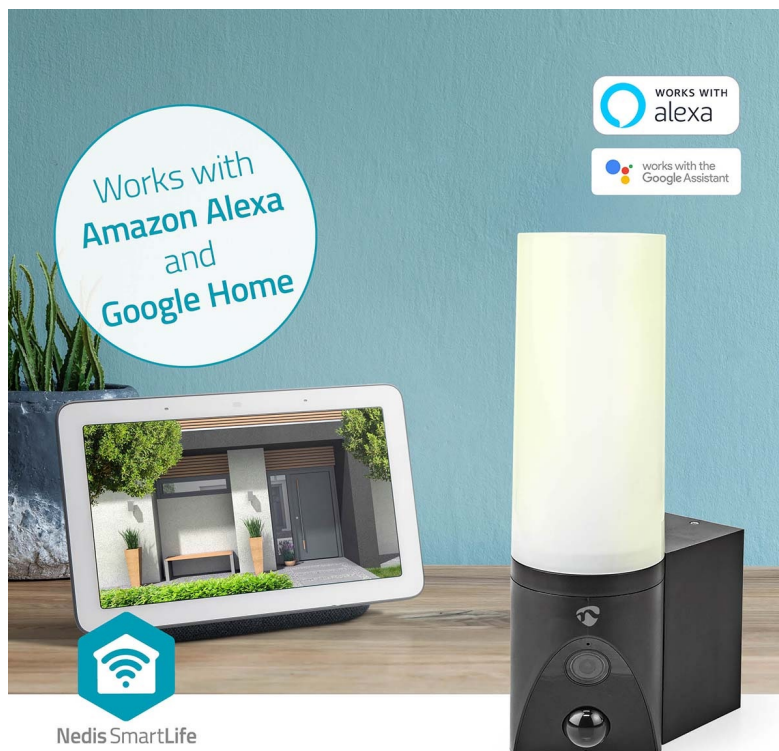

24 měs.

Stav:

Nové zboží

Popis

Nedis WIFICOL20BK pro monitoring venkovního prostoru

Venkovní IP kamera Nedis WIFICOL20BK s integrovaným LED světlem, se kterou máte dohled nad vším, co se děje okolo vašeho domu. Sledujte veškeré dění v reálném čase skrze aplikaci a v ostrém **Full HD rozlišení**. Díky **slotu pro microSD kartu** můžete nahrávky ukládat. Kromě fyzického úložiště lze využít **také cloudové řešení**.

Integrovaní **LED světlo o výkonu 1000 lumenů** zajistí kvalitní osvětlení široké oblasti v případě, že detekuje pohyb. Skrze aplikaci rychle a jednoduše nastavíte celou řadu parametrů a plánů, podle kterých IP kamera **Nedis WIFICOL20BK** pracuje. Rozsah detekce tak například můžete upravit tak, aby nedocházelo k nechtěným poplachům. Součástí **kamery Nedis WIFICOL20BK** je rovněž **mikrofon** a **reproduktor** pro obousměrnou komunikaci. Pohodlně tak plní funkci **interkomu**.

Nedis WIFICOL20BK

IP kamera s **mikrofonem a reproduktorem** je navržena pro sledování prostor ve vysokém rozlišení obrazu **Full HD 1080p při 20 fps**. Kameru snadno namontujete na stěnu vašeho domu, odkud bude svým snímačem **1/2,9" CMOS** pořizovat záznamy v **zorném úhlu 120°**. V případě potřeby nočního vidění jsou k dispozici **IR LED diody** s účinností **až 10 m**. Všechny záznamy lze automaticky odesílat na cloudové úložiště (na základě předplatného), nebo na kartu **microSD** do kapacity až 128 GB. Podpora **obousměrné komunikace** vám umožňuje dokonce vést rozhovor s někým, kdo je před kamerou. Integrovaný senzor umožňuje **detekci zvuku a pohybu**, programovatelnou na základě doby a oblasti. Vodotěsné kovové pouzdro s krytím **IP65** umožňuje vnitřní i venkovní použití. Kamera je dodávána s předinstalovaným napájecím kabelem, díky tomu ji stačí namontovat na zeď a zapojit. Navíc disponuje funkcí automatizace domácnosti díky podpoře **Google Assistant a Amazon Alexa**.