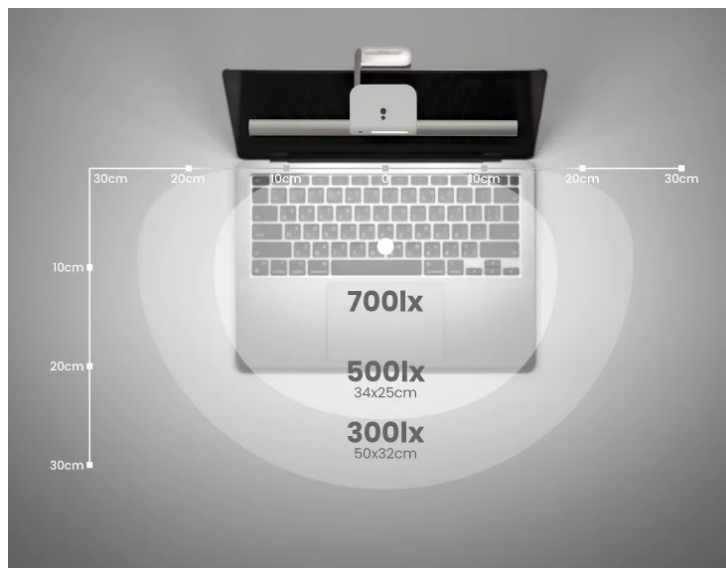

24 měs.

Stav:

Nové zboží

Popis

Osvětlení výhradně pro vaši pracovní plochu - BenQ LaptopBar

LED lampička BenQ LaptopBar, která s přehledem osvětlí veškerý prostor okolo vašeho notebooku. Díky provedení světlo snadno připevníte na víko notebooku a vaše nápady a pracovní úkoly doslova osvítlí proud jasného světla. Umožní vám pracovat kdykoli a kdekoli, ať už jste v kanceláři, doma nebo na cestách. **Konstrukce se sklopným ramenem** zajistí potřebné **nastavení výšky a úpravu světla** podle vašich požadavků, ať už se potřebujete soustředit, nebo dáváte spíše přednost jemné záři světla.

BenQ LaptopBar

LED lampička pro elektronické čtení speciálně navržena **pro použití s notebookem**. **Lampička** osvětluje pouze notebook a jeho nejbližší okolí a redukuje množství světla dopadajícího na obrazovku, čímž eliminuje nepříjemné odlesky. Oproti klasické lampičce tak poskytuje rovnoměrně rozptýlené osvětlení po celé vaší pracovní ploše. Díky dvěma způsobům umístění ramene se perfektně přizpůsobí vašim potřebám. Pomocí **dotykového ovládání** lze snadno zapnout osvětlení a nastavit jas nebo barevnou teplotu. Lampička je také vybavena snímačem, který **automaticky reguluje jas** na základě aktuálního okolního osvětlení. Vestavěnou **baterii**, která nabízí **až 160 minut provozu** (při 50% jasu), lze dobít z jakéhokoliv **USB portu**. Uchycení na notebook je snadné a bezpečné, stačí na zadní stranu obrazovky nalepit přiloženou magnetickou samolepku, na kterou se následně přichytí lampička.

Součástí balení je nabíjecí USB kabel, 2x magnetická samolepka, čisticí hadřík a pouzdro pro přenášení.

ZÁKLADNÍ SPECIFIKACE

Příkon: 7,5 W

Intenzita osvětlení (max.): 700 luxů při 30 cm

Barva světla: 2700–5700 K

Stmívání: ano

Vstupní proud: DC 5 V/ 1,5 A

Materiál: hliník, plast

Rozměry: 237 × 102 × 45 mm

Hmotnost: 180 g

Barva: bílá–stříbrná