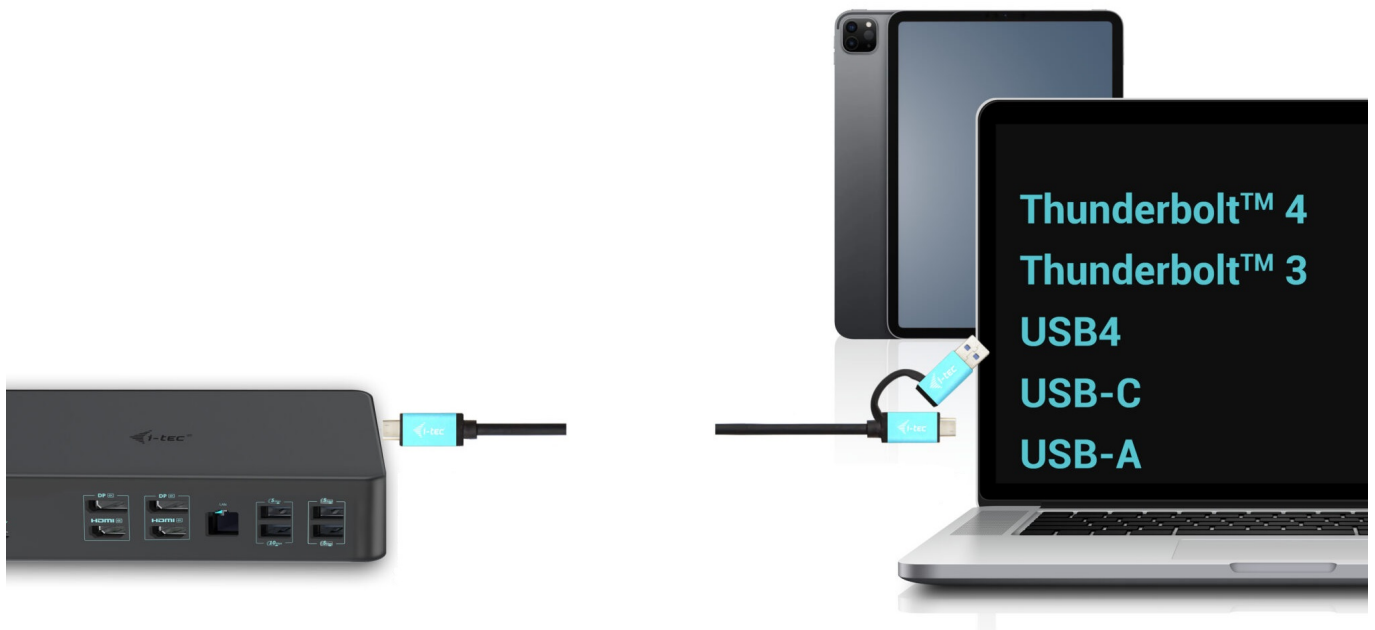

24 měs.

Stav:

Nové zboží

Popis

Dokovací stanice i-tec - extra rychlé porty do každé kanceláře

Univerzální dokovací stanice i-tec Thunderbolt 3 Professional Dual 4K, která je díky bohaté nabídce konektorů kompatibilní s notebooky, tablety externími monitory apod. Podporuje vysoký výkon **až 1000 W Power Delivery**, díky čemuž je vhodná pro profesionální použití.

Disponuje rozhraním **DisplayPort**, **HDMI** a samozřejmě také **USB**. Nechybí ani **GLAN Ethernet** s vysokorychlostním připojením k internetu. Kombinovaný audio vstup a výstupní konektor pro rychlé a jednoduché připojení headsetu nebo reproduktorů.

I-TEC Thunderbolt 3 Professional Dual 4K Dock 100 W

Výkonná kancelářská dokovací stanice nabízející množství praktických portů. K počítači či notebooku se připojuje pomocí konektoru **Thunderbolt 3/4** a je tak schopná na podporovaných zařízeních přenášet i napájení **až 100 W**. Pomocí přiložené redukce lze připojit i skrze konektor USB 3.0, v takovém případě není nabíjení podporováno. K dokovací stanici lze připojit až **dva 4K monitory** skrze porty **HDMI** a **DisplayPort**. Vysokorychlostní přístup k internetu zajišťuje přítomný **RJ-45** port. **Tři USB 3.0, dva USB 3.1** a **dva USB-C** porty poslouží pro připojení vašich periférií. Pro připojení sluchátek či mikrofonu pak slouží **kombinovaný 3,5 mm konektor**. Zajistě potěší i podpora **VESA** držáku pro přichycení za monitor.

Součástí balení je napájecí adaptér 150 W a kabel USB-C na USB-C/USB-A (100 cm).

ZÁKLADNÍ SPECIFIKACE

Porty: 2× DisplayPort, 2× HDMI, 2× USB-C, 2× USB 3.1, 3× USB 3.0, 1× RJ-45, 1× kombinovaný port sluchátek a mikrofonu