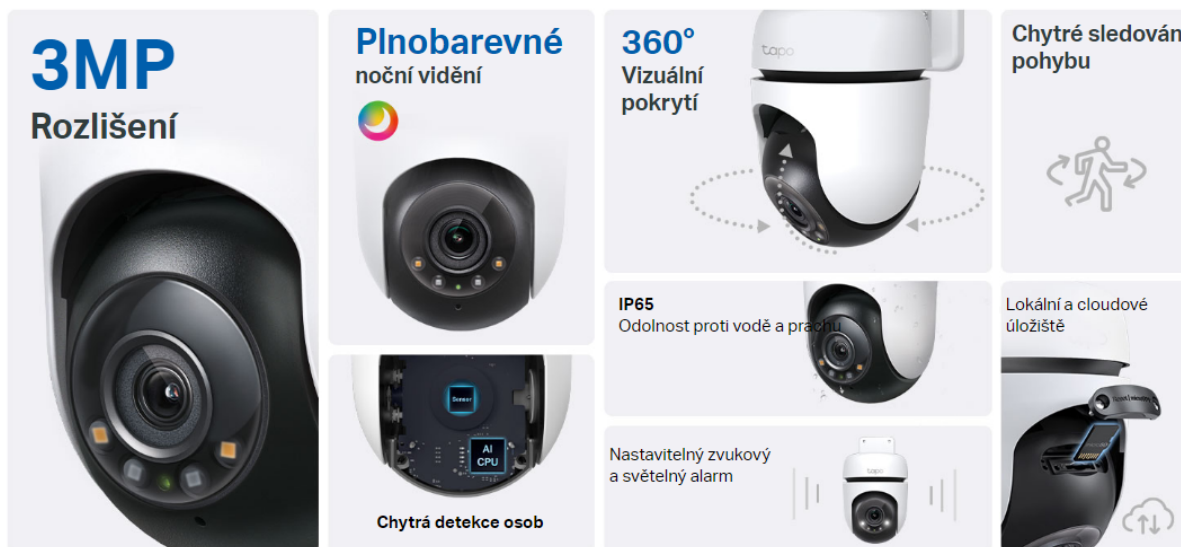

TP-LINK TAPO C510W

Cena celkem:	1 699 Kč (bez DPH: 1 404 Kč)
Kód zboží:	IPKTPL0015
Part No.:	Tapo C510W
Záruka:	26 měs.
Stav:	Nové zboží

Popis

TP-Link Tapo C510W

Voděodolná bezpečnostní Wi-Fi kamera, která dokáže natáčet jasné a ostré video v rozlišení **3 Mpx (2304 × 1296)** při 15 fps. **360° širokouhlý zorný úhel** zajistí, že nic nebude mimo dohled. Díky zabudovanému **IR přísvitu** je možné kameru využívat nepřetržitě ve dne i v noci na vzdálenost **až 30 m**.

- **2K** - Čistý a ostrý obraz s více detaily.
- **Detekce osob a sledování pohybu** - Smart AI identifikuje osobu při sledování pohybu pomocí vysokorychlostní rotace a podle potřeby informuje uživatele.
- **360° vizuální pokrytí** - Poskytuje 360° horizontální a 130° vertikální rozsah pro pokrytí každého rohu.
- **Plnobarevné noční vidění** - Pomocí vestavěných reflektorů zobrazuje barevné snímky i v noci.
- **Odolnost proti vodě a prachu IP65** - Poskytuje vynikající odolnost proti vniknutí vody a prachu při venkovním umístění.
- **Flexibilní možnosti úložiště** - Ukládejte nahraná videa na kartu microSD (až 512 GB) nebo použijte službu cloudového úložiště Tapo Care.
- **Nastavitelný zvukový a světelný alarm** - Nahrajte si vlastní zvuk jako alarm a upravte si jas podle svých představ.
- **Obousměrný zvuk** - Umožňuje komunikaci prostřednictvím vestavěného mikrofonu a reproduktoru.

ZÁKLADNÍ SPECIFIKACE

Vlastnosti:

- 360° vizuální pokrytí
- Detekce osob a sledování pohybu
- Kodek H.264
- Vestavěný mikrofon a reproduktor
- Podpora Google Assistant a Amazon Alexa
- Krytí IP65

Zobrazení:

Rozhraní: Wi-Fi (2,4 GHz, 802.11b/g/n)

Video komprese: H.264

Slot paměťových karet: ano, microSD slot (max. 512 GB)

Audio: ano, vestavěný mikrofon i reproduktor

Mechanické vlastnosti a prostředí:

Napájení: DC 12 V (1 A)