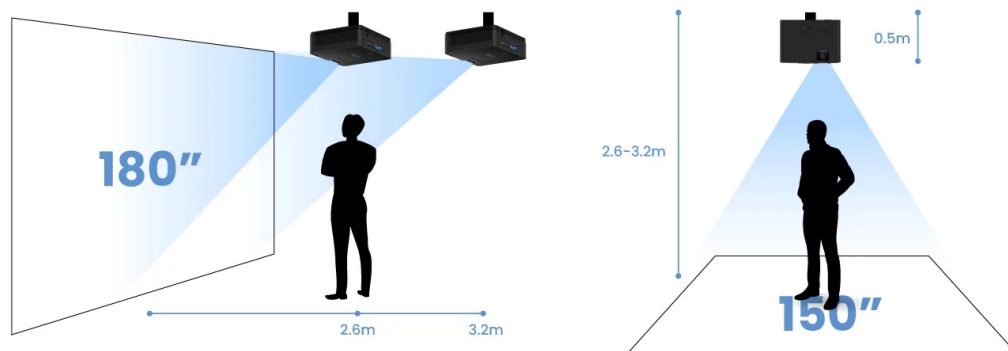

36 měsíců/12 měs.lampa

Stav:

Nové zboží

Popis

BenQ LH600ST - podívejte se na velké projekce z krátké projekční vzdálenosti

Projektor BenQ LH600ST pro kvalitní snímky ve **Full HD rozlišení na krátkou projekční vzdálenost**. Díky tomu se uplatní i v omezených prostorech a je ideální řešením pro rozmanité příležitosti. Krátká projekční vzdálenost podporuje **flexibilní instalaci v jakékoli místnosti**. Již na vzdálenost 2,7 metrů vykouzlí obraz o velikosti okolo 180 palců. Efektivně tak zabraňuje vrhání stínů na promítaný obraz. **Projektor BenQ LH600ST** nabízí funkce pro korekci obrazu, **snadné přepínání poměru stran** nebo podporu pro bezdrátovou projekci skrze **rozhraní USB a Wi-Fi dongle**. V kompaktním provedení je ukryt také **integrováný reproduktor s celkovým výkonem 10 W** pro plnohodnotné ozvučení obsahu.

BenQ LH600ST

Projektor s Full HD rozlišením **1920 × 1080 px**, jasnem **2500 ANSI lumenů**, kontrastním poměrem **20 000 : 1** a 95 % pokrytím normy **Rec. 709** pro mnohem realističtější barvy a věrný obraz. Projektor dokáže zobrazit jakékoliv scény ve 2D i **3D**. Díky korekci lichoběžníkového zkreslení můžete mít obraz přesně tam, kde potřebujete. O základní ozvučení se stará integrovaný **reproduktor** s výkonem 10 W.