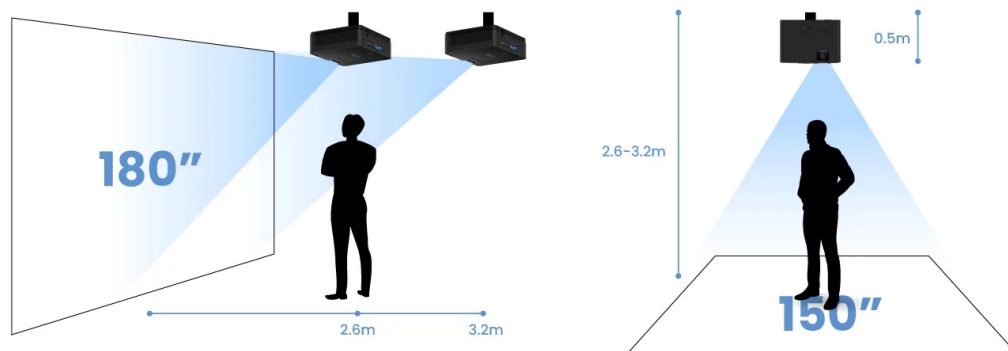

36 měsíců/12 měs.lampa

Stav:

Nové zboží

Popis

BenQ LW600ST - podívejte se na velké projekce z krátké projekční vzdálenosti

Projektor BenQ LW600ST pro kvalitní snímky ve **WXGA rozlišení na krátkou projekční vzdálenost**. Díky tomu se uplatní i v omezených prostorech a je ideální řešením pro rozmanité příležitosti. Krátká projekční vzdálenost podporuje **flexibilní instalaci v jakékoli místnosti**. Již na vzdálenost 2,7 metrů vykouzlí obraz o velikosti okolo 180 palců. Efektivně tak zabraňuje vrhání stínů na promítaný obraz. **Projektor BenQ LW600ST** nabízí funkce pro korekci obrazu, **snadné přepínání poměru stran** nebo podporu pro bezdrátovou projekci skrze **rozhraní USB a Wi-Fi dongle**. V kompaktním provedení je ukryt také **integrováný reproduktor s celkovým výkonem 10 W** pro plnohodnotné ozvučení obsahu.

BenQ LW600ST

Projektor s WXGA rozlišením **1280 × 800 px**, jasem **2800 ANSI lumenů**, kontrastním poměrem **20 000 : 1** a 95 % pokrytím normy **Rec. 709** pro mnohem realističtější barvy a věrný obraz. Projektor dokáže zobrazit jakékoliv scény ve 2D i **3D**. Díky korekci lichoběžníkového zkreslení můžete mít obraz přesně tam, kde potřebujete. O základní ozvučení se stará integrovaný **reproduktor** s výkonem 10 W.