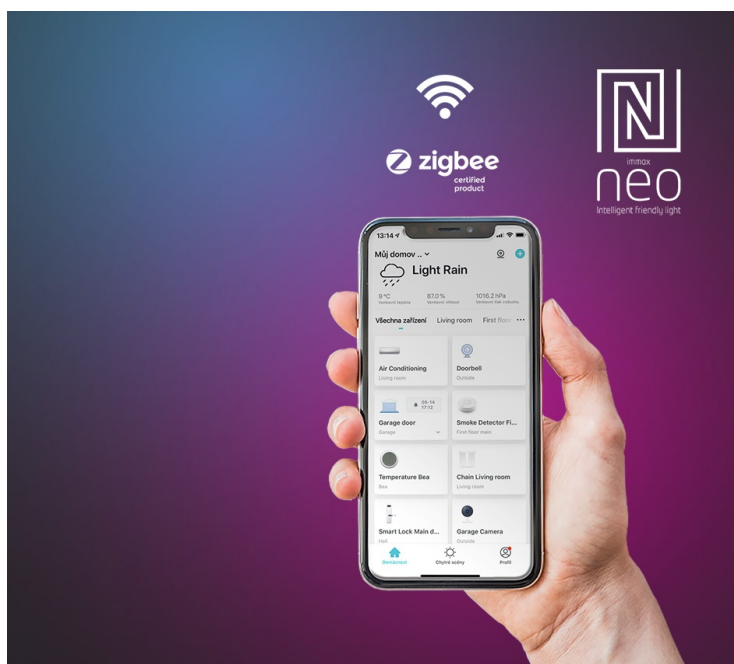

IMMAX NEO LITE SOFISTICADO ČERNO-HNĚDÉ

Cena celkem:

6 299 Kč
(bez DPH: 5 206 Kč)

Kód zboží:

OSVIMM1276

Part No.:

07136-B

Záruka:

36 měs.

Stav:

Nové zboží

Popis

Chytré osvětlení a ventilátor v jednom - IMMAX NEO LITE SOFISTICADO

Smart stropní osvětlení IMMAX NEO LITE SOFISTICADO do jakékoli místnosti v domácnosti. Kromě stylového osvětlení disponuje také **ventilátorem**, který vás osvěží v parných letních dnech a zahřeje v těch chladnějších. Díky **reverzibilnímu otáčení ventilátoru** rozproudí teplý vzduch v místnosti nahromaděný u stropu a posune ho dolů. Tím oteplí místnost a zvýší vaše pohodlí. **LED světlo s ventilátorem IMMAX NEO LITE SOFISTICADO** nabízí **až o 80 % nižší spotřebu** oproti klasickým zdrojům světla, 5 rychlostí otáčení, volbu směru rotace nebo dobu spuštění.

Pomocí **dálkového ovládání**, které je součástí balení, je nastavení rychlé a jednoduché. Další funkce nebo možnost vzdáleného ovládání získáte po propojení s **mobilní aplikací Immax NEO PRO**. Svítidlo **IMMAX NEO LITE SOFISTICADO** produkuje teplé i studené odstíny světla a je vhodné po celý den i rok. Je **kompatibilní** s operačními systémy iOS, Android, Google Assistant, Amazon Alexa, Apple Siri zkratky a Google Assistant.

IMMAX NEO LITE SOFISTICADO

Chytré stropní svítidlo s **ventilátorem** místnost nejen osvětlí, ale v horkých letních dnech i osvěží. Působivá kombinace černého těla a dřevěných lopatek skvěle doplní současný interiér. Ventilátor disponuje **pěti rychlostmi** i režimem opačného otáčení, které v chladnějších dnech zajistí cirkulaci teplého vzduchu shora dolů. Aplikace IMMAX NEO PRO, fungující na globální platformě TUYA, umožní pohodlné vzdálené ovládání svítidla i ventilátoru. Je kompatibilní s iOS, Android, Google Assistant, Amazon Alexa, Apple Siri zkratky a Google Assistant. Součástí balení je také dálkový ovladač.