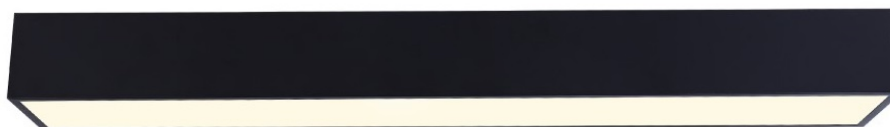

Popis

IMMAX NEO CANTO - stylové Smart osvětlení do domácnosti

Stropní LED svítidlo IMMAX NEO CANTO ve stylovém a nadčasovém designu, které je vhodné do hal, předsíní nebo dalších místností, kam je vhodné podlouhlé světlo. LED osvětlení přináší **až o 80 % vyšší úsporu oproti standardním zdrojům**. Samozřejmostí je podpora ovládání pomocí **mobilní aplikace NEO PRO**, která vám umožní komfortní vzdálenou kontrolu světel, případně dalších zařízení, pokud stavíte komplexní chytrou domácnost.

3 COLOR TEMPERATURE

IMMAX NEO CANTO 50 W

LED stropní svítidlo pro chytrou domácnost v moderním minimalistickém designu, vhodné do dlouhých chodeb, koupelen či kanceláří. Svítidlo lze propojit s chytrou bránou **IMMAX NEO** a ovládat celou síť domácích světelných zdrojů skrze dálkový ovladač či aplikaci v mobilním telefonu. I na dálku tak můžete kdykoliv měnit odstíny bílé barvy, intenzitu osvětlení v místnosti nebo světlo zcela zhasnout. Komunikuje na bezdrátovém protokolu **Zigbee 3.0** a je plně kompatibilní se systémy Philips HUE, TUYA, Tahoma, Lidl, Ikea a **podporuje hlasové asistenty** Amazon Alexa, Google Assistant a Apple Siri. Dálkový ovladač je součástí balení.