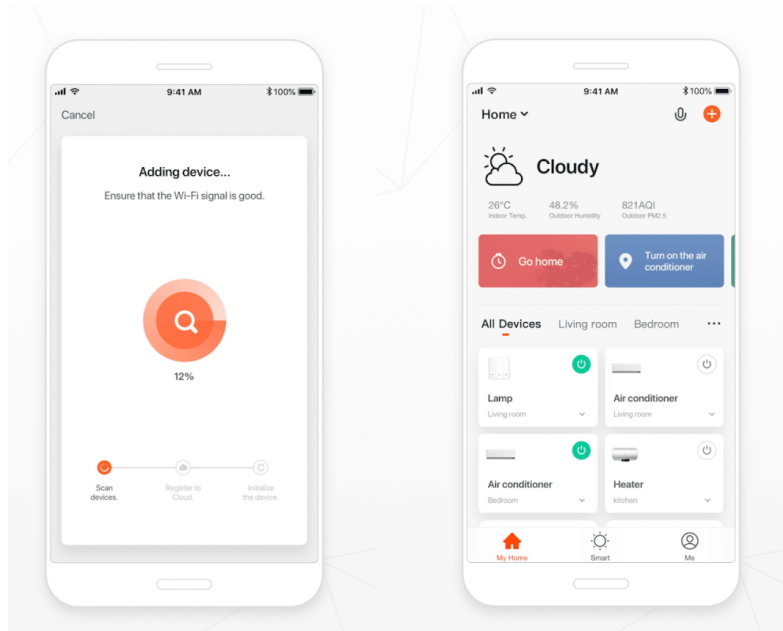

IMMAX NEO CANTO - stylové Smart osvětlení do domácnosti

Stropní LED svítidlo IMMAX NEO CANTO ve stylovém a nadčasovém designu, které je vhodné do hal, předsíní nebo dalších místností, kam je vhodné podlouhlé světlo. LED osvětlení přináší **až o 80 % vyšší úsporu oproti standardním zdrojům**. Samozřejmostí je podpora ovládání pomocí **mobilní aplikace NEO PRO**, která vám umožní komfortní vzdálenou kontrolu světel, případně dalších zařízení, pokud stavíte komplexní chytrou domácnost.

Smart funkce zahrnují například prvky automatizace, pravidelné procesy nebo třeba hlasové zkratky. Osvětlení lze nastavit v **rozmezí barevné teploty 3000-6000 K**. Různé odstíny bílé barvy vytvoří ve vaší domácnosti požadovanou atmosféru v denních i nočních hodinách.

3 COLOR TEMPERATURE

IMMAX NEO CANTO 34 W

LED stropní svítidlo pro chytrou domácnost v moderním minimalistickém designu, vhodné do dlouhých chodeb, koupelen či kanceláří. Svítidlo lze propojit s chytrou bránou **IMMAX NEO** a ovládat celou síť domácích světelných zdrojů skrze dálkový ovladač či aplikaci v mobilním telefonu. I na dálku tak můžete kdykoliv měnit odstíny bílé barvy, intenzitu osvětlení v místnosti nebo světlo zcela zhasnout. Komunikuje na bezdrátovém protokolu **Zigbee 3.0** a je plně kompatibilní se systémy Philips HUE, TUYA, Tahoma, Lidl, Ikea a **podporuje hlasové asistenty** Amazon Alexa, Google Assistant a Apple Siri. Dálkový ovladač je součástí balení.