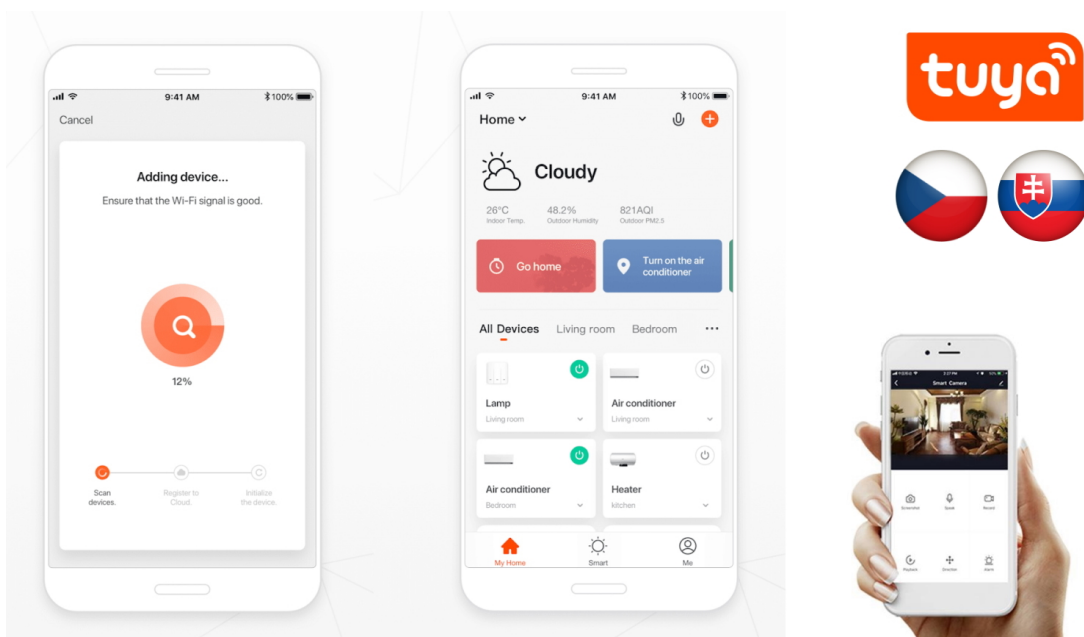

24 měsíců/6 měs. akku

Stav:

Nové zboží

Popis

IMMAX NEO LITE SMART SQUARE

Chytré sloupkové solární svítidlo poskytne orientační osvětlení např. kolem chodníků na zahradě či příchodových cest a příjemně tak večerní přístup k domu. Napájení je řešeno **ze solárního panelu**, který nabíjí integrovanou baterii o kapacitě **1300 mAh**. Svítidlo je odolné vůči vodě i ostatním přírodním podmínkám dle certifikace **IP65**.

Po připojení k **aplikaci IMMAX NEO PRO** lze svítidlo ovládat na dálku.

Upozornění: Pro vzdálenou správu a využití všech Smart funkcí je zapotřebí umístit v dosahu svítidla bránu např: Immax NEO MULTI BRIDGE PRO Smart Zigbee 3.0, BT v3 (není součástí balení).