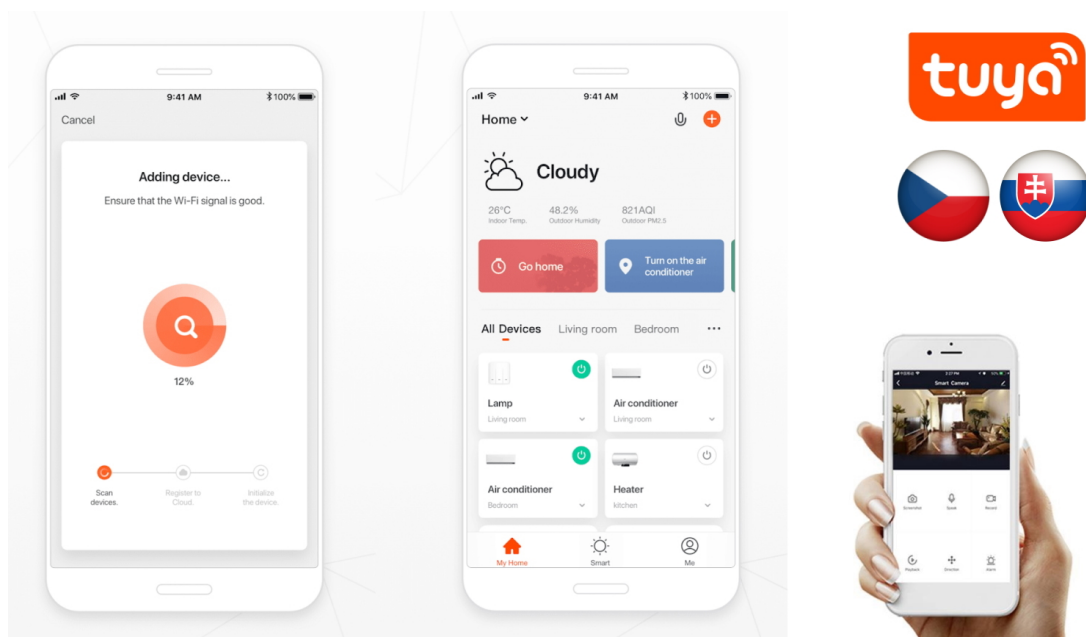

24 měsíců/6 měs. akku

Stav:

Nové zboží

Popis

IMMAX NEO LITE SMART ROUND

Chytré sloupkové solární svítidlo poskytne orientační osvětlení např. kolem chodníků na zahradě či příchodových cest a příjemní tak večerní přístup k domu. Napájení je řešeno **ze solárního panelu**, který nabíjí integrovanou baterii o kapacitě **1300 mAh**. Svítidlo je odolné vůči vodě i ostatním přírodním podmínkám dle certifikace **IP65**.

Po připojení k **aplikaci IMMAX NEO PRO** lze svítidlo ovládat na dálku.

Upozornění: Pro vzdálenou správu a využití všech Smart funkcí je zapotřebí umístit v dosahu svítidla bránu např: Immax NEO MULTI BRIDGE PRO Smart Zigbee 3.0, BT v3 (není součástí balení).