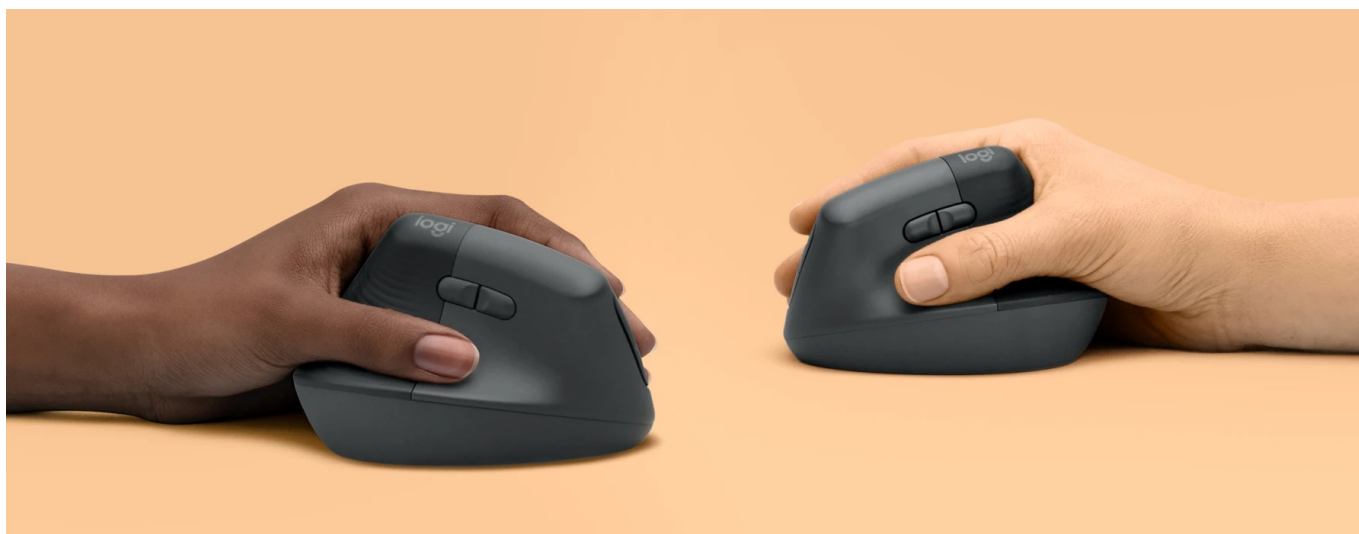

24 měs.

Stav:

Nové zboží

Popis

Maximální pracovní komfort pro leváky s ergonomickou myší Logitech Lift Left

S **ergonomickou bezdrátovou myší Logitech Lift Left** bude vaše levá ruka vždy připravena k práci. Podporuje pohodlí a přirozenou pozici držení, takže s ní můžete manipulovat celý den bez známek únavy nebo zátěže. **Vertikální konstrukce** disponuje rukojetí s měkkou texturou a podporuje snadnou dostupnost tlačítek. Ve spojení s **opěrkou pro palec** umožňuje takové uchopení, abyste se i po dlouhých hodinách činnosti na PC cítili dobře a bez namoženého zápěstí. **Myš Logitech Lift Left** poskytuje uchopení pod optimálním úhlem 57°.

Logitech Lift Left

Ergonomická bezdrátová **vertikální** myš **pro leváky** byla vyvinuta za účelem snížení zatížení svalů, snížení tlaku na zápěstí a vylepšení polohy ruky. Model Lift s **výškou 71 mm** a sklonem 57° je určený pro menší a středně velké dlaně. Plastický povrch zajistí spolehlivý a přirozený úchop. Snímač myši je založen na **optické** technologii a disponuje rozlišením až **4000 DPI**, které lze snadno nastavit v krocích po 100 DPI. Inteligentní **kolečko SmartWheel** podporuje dva režimy posouvání - pro rychlý přesun v dokumentech, nebo plynulé čtení řádek po řádku. Myš jednoduše připojíte prostřednictvím **miniaturního bezdrátového přijímače** Logi Bolt či přímo pomocí **Bluetooth** až ke třem zařízením současně, mezi kterými lze následně přepínat tlačítkem na spodní straně myši. Napájení zajišťuje **jedna AA baterie** (součástí balení), která udrží myš v chodu **až 2 roky**.