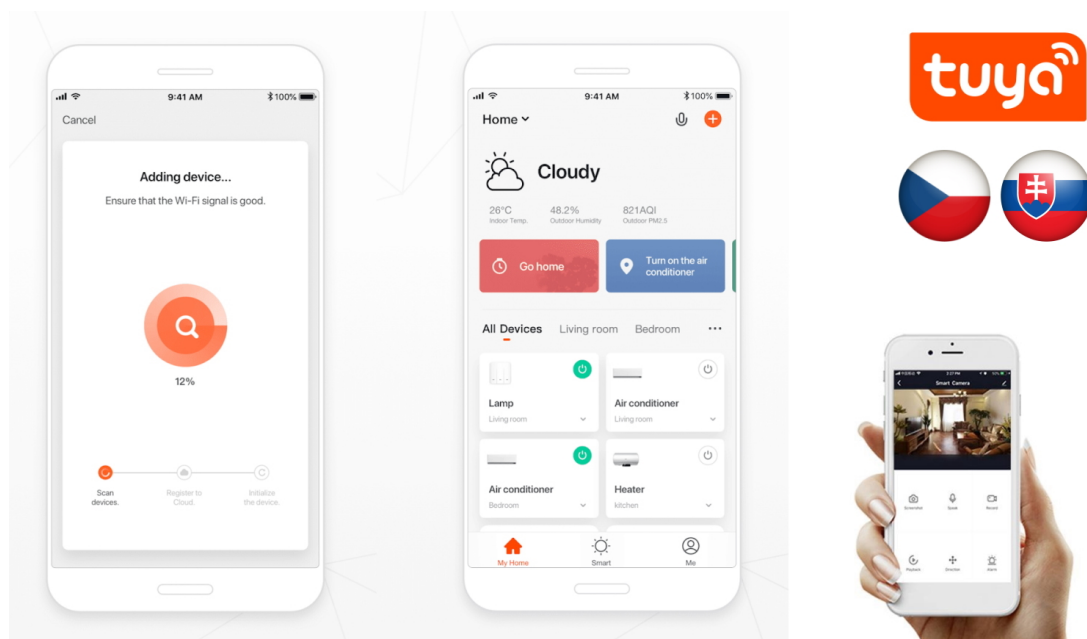

IMMAX NEO LITE SMART VENKOVNÍ ZÁSUVKA TYP E

Cena celkem:

382 Kč
(bez DPH: 316 Kč)

Kód zboží:

DAZIMM1041

Part No.:

07774L

Záruka:

24 měs.

Stav:

Nové zboží

Popis

IMMAX NEO LITE Smart venkovní zásuvka typ E

Chytrá **venkovní Wi-Fi** zásuvka je navržena k **ovládání elektrických spotřebičů** odkudkoliv přes internet. Můžete tak automatizovat zapínání spotřebičů či sledovat **spotřebu energie**. Zásuvku lze kontrolovat, monitorovat a ovládat na dálku skrze bezplatnou aplikaci **IMMAX NEO PRO**, která je kompatibilní se systémy **TUYA**, SmartThings, Lidl a podporuje hlasové ovládání pomocí Google Assistant, Amazon Alexa a Apple Siri.

ZÁKLADNÍ SPECIFIKACE

Počet zástrček: 1

Frekvenční rozsah: 2400-2483,5 MHz

Napájecí napětí: 230 V / 16 A

Max. výkon: 3680 W

Rozměry: 93 x 80 x 58 mm

Stupeň krytí: IP44

Barva: černá

TuyaSmart: