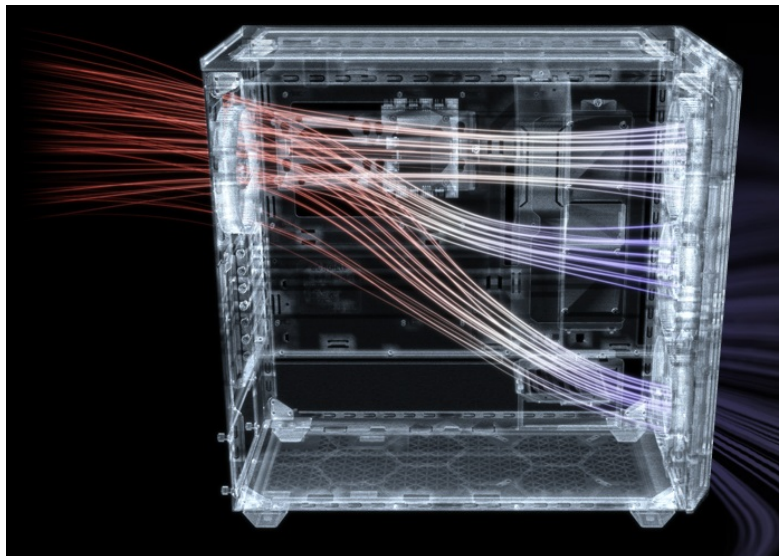

Popis

Be quiet! SHADOW BASE 800FX - PC skříň s podsvícenými ventilátory

PC skříň **Be quiet! SHADOW BASE 800FX** v provedení **Middle Tower** se vyznačuje optimalizovaným prouděním vzduchu a **ARGB osvětlením** pro stylový vzhled. Přináší dostatek prostoru i pro objemné komponenty v podobě grafických karet, výměníků nebo základních desek. **Ventilátory Light Wings** disponují ARGB osvětlením a tvoří působivou světelnou kombinaci. Kromě toho tyto ventilátory zajišťují **vysoký průtok vzduchu a chladicí výkon**.

Designové lopatky snižují turbulence a tím také celkovou hladinu hluku. Vnější konstrukce skříně podporuje mimořádnou **prodyšnost** a podpoří maximální výkon i těch nejnáročnějších konfigurací. Pro ještě lepší performanci nabízí skříně Be quiet! SHADOW BASE 800FX **prachový filtr**, který lze snadno vyjmout a vyčistit. Díky **velkorysému prostoru** vám umožní poskládat opravdu špičkovou konfiguraci. **Prakticky umístěné lišty pro vedení kabelů** zajistí přehledné uspořádání uvnitř skříně. Samozřejmostí je přítomnost nejdůležitějších konektorů na horním panelu.

Be quiet! SHADOW BASE 800FX

Skříně v provedení Middle Tower s průhlednou bočnicí a předním **ARGB podsvícením** nabízí **dvě 3,5"** pozice pro pevné disky a **čtyři 2,5"** pozice pro SSD disky. Na horním panelu naleznete dva porty **USB 3.0**, jeden port **USB-C** a dále také konektory pro sluchátka a mikrofon. Skříně je osazena **čtyřmi ARGB ventilátory o velikosti 140 mm**, a to v přední a zadní části, přesně tak, aby zaručily nejlepší průchod vzduchu. Ve skříně je dostatek prostoru pro chladič CPU do výšky až 180 mm a grafickou kartu o délce až 430 mm. Důmyslné řešení umožňuje pohodlné umístění **až 420 mm dlouhého výměníku** vodního chlazení na přední a vrchní straně. Potěší taktéž lišta pro lepší organizaci kabelů, dvojice prachových filtrů či integrovaný PWM/ARGB rozbočovač. Skříně je dodávána **bez zdroje**.