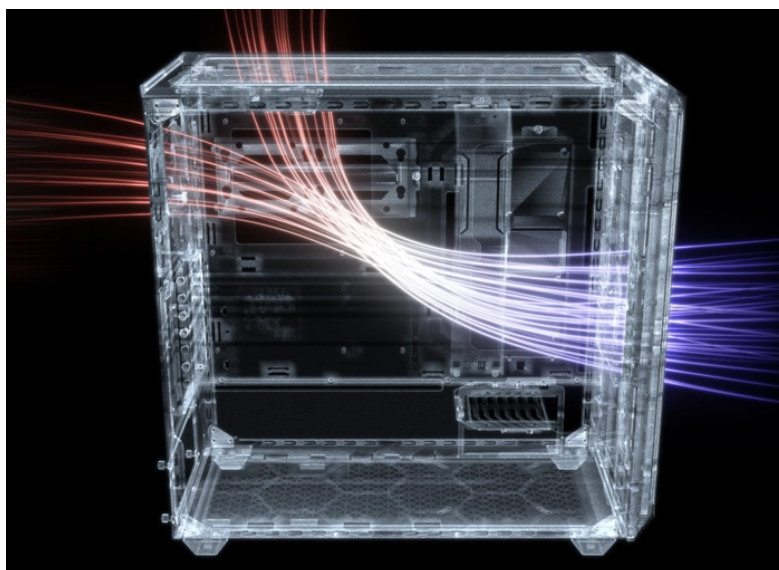

Záruka:

36 měs.

Stav:

Nové zboží

Popis

Be quiet! SHADOW BASE 800DX - moderní PC systém, který má styl

PC skříň **Be quiet! SHADOW BASE 800DX v provedení Middle Tower** se vyznačuje optimalizovaným prouděním vzduchu a **ARGB LED diodami** pro stylové osvětlení. Přináší dostatek prostoru i pro objemné komponenty v podobě grafických karet, výměníků nebo základních desek a potěší také **tichým chodem**. Užijte si maximální výkon. **Model SHADOW BASE 800DX** ocení především fanoušci vodního chlazení a ideálního proudění vzduchu. Díky konstrukci předního a horního krytu je zajištěna **mimořádná prodyšnost celého systému**. Samozřejmostí je přítomnost **prachového filtru**, který lze snadnou vyjmout a očistit.

Be quiet! SHADOW BASE 800DX

Skříň v provedení Middle Tower s průhlednou bočnicí a předním **ARGB podsvícením** nabízí **dvě 3,5"** pozice pro pevné disky a **čtyři 2,5"** pozice pro SSD disky. Na horním panelu naleznete dva porty **USB 3.0**, jeden port **USB-C** a dále také konektory pro sluchátka a mikrofon. Skříň je osazena **třemi ventilátory o velikosti 140 mm**, a to v přední, vrchní a zadní části, přesně tak, aby zaručily nejlepší průchod vzduchu. Ve skříni je dostatek prostoru pro chladič CPU do výšky až 180 mm a grafickou kartu o délce až 430 mm. Důmyslné řešení umožňuje pohodlné umístění **až 420 mm dlouhého výměníku** vodního chlazení na přední a vrchní straně. Potěší taktéž integrovaná lišta pro lepší organizaci kabelů a dvojice prachových filtrů. Skříň je dodávána **bez zdroje**.