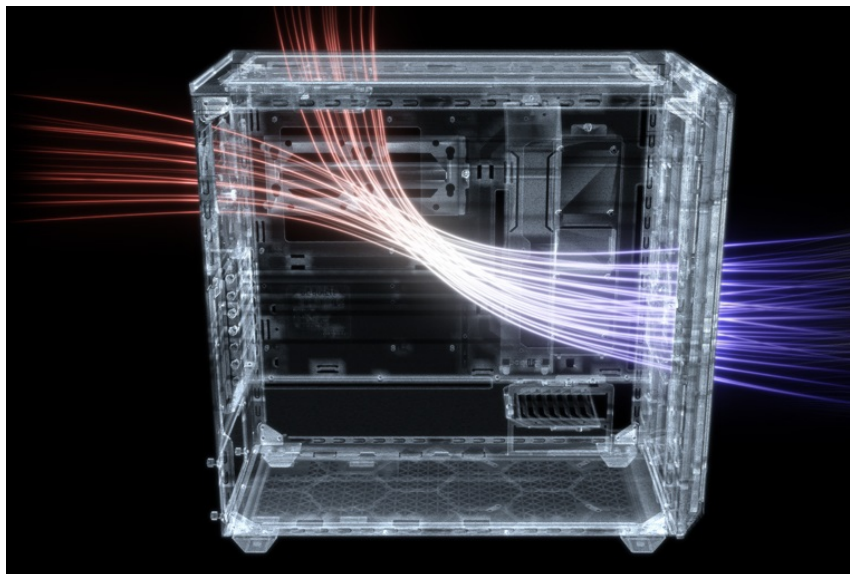

36 měs.

Stav:

Nové zboží

Popis

Be quiet! SHADOW BASE 800 - moderní PC s dávkou organizace

PC skříň **Be quiet! SHADOW BASE 800** přináší komfortní prostor pro uložení komponent a optimalizované proudění vzduchu. Díky **síťovanému provedení předního panelu** a **trojici ventilátorů Pure Wings** o velikosti 140 mm je zajištěn vysoký průtok vzduchu a tím také maximální výkon celé sestavy. Ventilátory jsou navíc navrženy pro **tichý provoz**, takže i při maximální rychlosti dosahují pouze 21,9 dB(A). Při stavbě moderního počítače na velikosti záleží. PC skříň **Be quiet! SHADOW BASE 800 v provedení Middle Tower** nabízí komfortní prostor, se kterým projevíte svoji kreativitu při skládání a nemusíte se výrazně omezovat.

Vnitřní prostor pojme velké grafické karty, E-ATX základní desky nebo až 420mm dlouhý výměník vodního chlazení na přední a vrchní straně. Samozřejmostí je také perfektní uspořádání kabelů. Chytré integrovaná lišta vám umožní vést kabely přehledně a bez vnitřního chaosu. Na pohled přes průhlednou bočnici tak sestava vypadá čistě a profesionálně. Samozřejmostí je přítomnost nejdůležitějších konektorů nebo prachového filtru na horním panelu.

Be quiet! SHADOW BASE 800

Skříň v provedení Middle Tower s průhlednou bočnicí nabízí **dvě 3,5"** pozice pro pevné disky a **čtyři 2,5"** pozice pro SSD

disky. Na horním panelu naleznete dva porty **USB 3.0**, jeden port **USB-C** a dále také konektory pro sluchátka a mikrofon. Skříň je osazena **třemi ventilátory o velikosti 140 mm**, a to v přední, vrchní a zadní části, přesně tak, aby zaručily nejlepší průchod vzduchu. Ve skříni je dostatek prostoru pro chladič CPU do výšky až 180 mm a grafickou kartu o délce až 430 mm. Důmyslné řešení umožňuje pohodlné umístění **až 420 mm dlouhého výměníku** vodního chlazení na přední a vrchní straně. Potěší taktéž integrovaná lišta pro lepší organizaci kabelů a dvojice prachových filtrů. Skříň je dodávána **bez zdroje**.