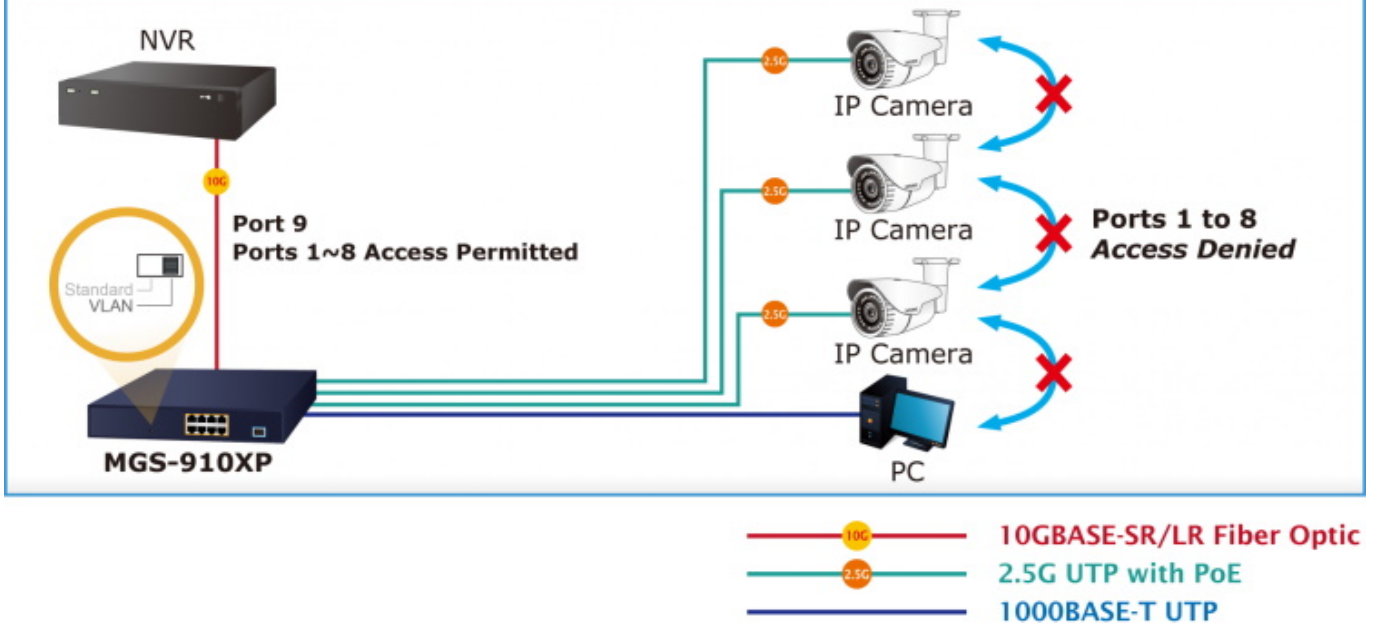

VLAN Isolation Mode