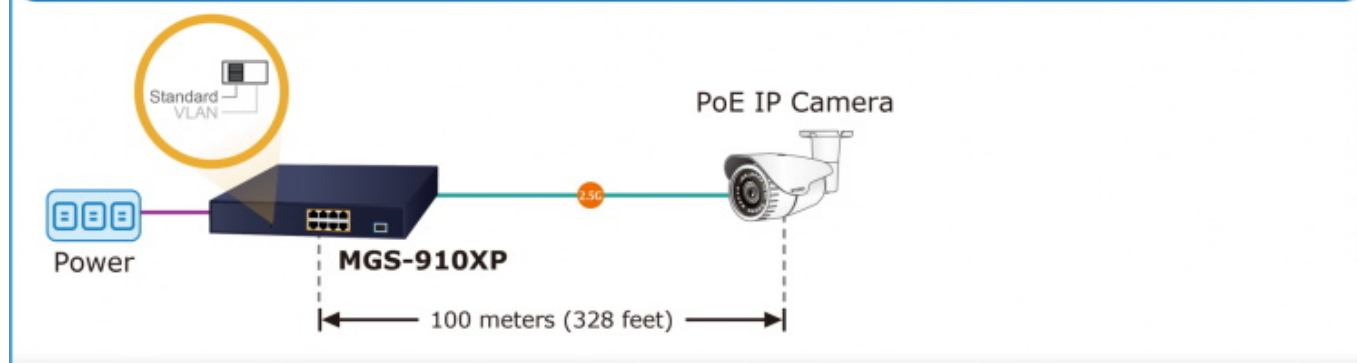

Standard Mode (default)