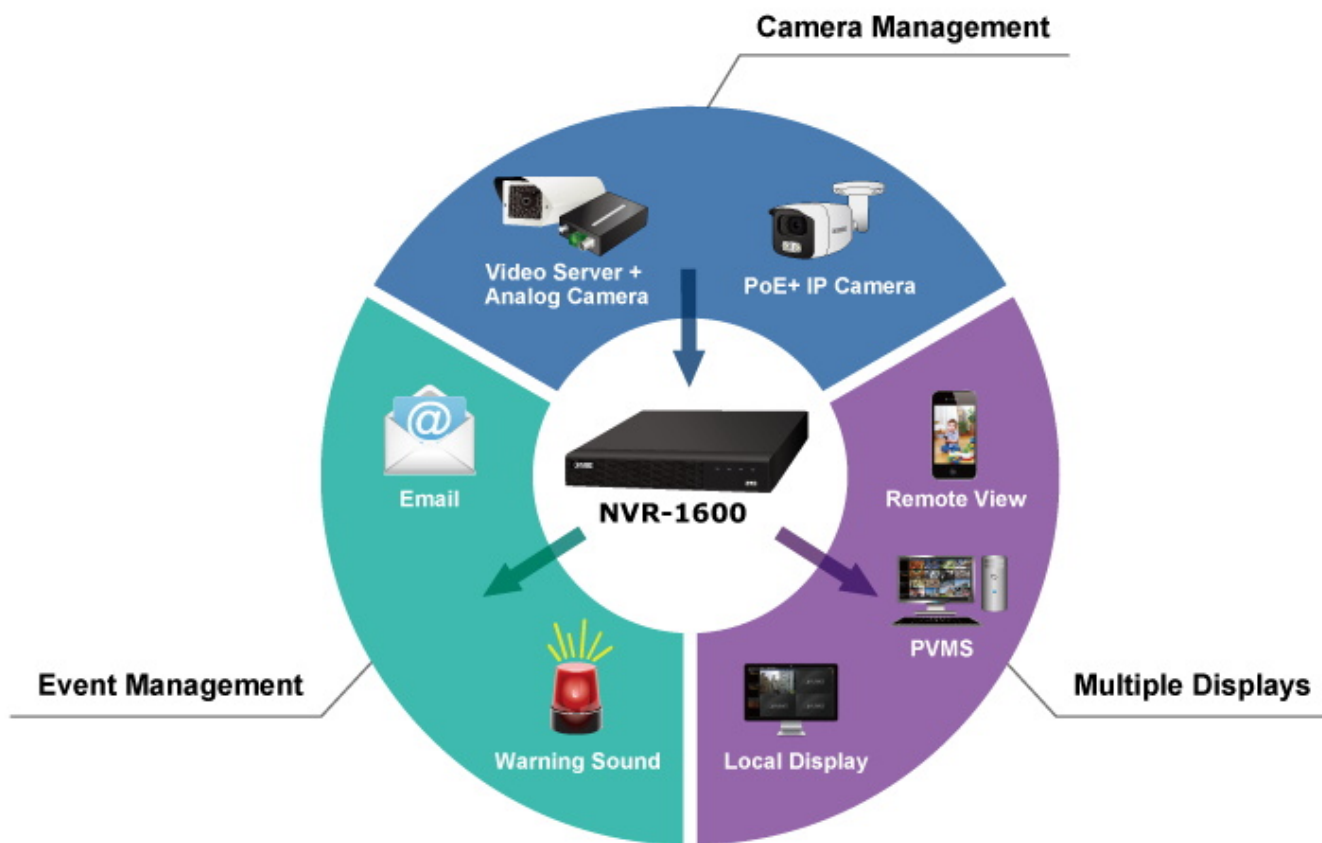

- 1x VGA a 1x HDMI pro duální zobrazení
- Dekódovací kapacita: 4 kanály s rozlišením 1080p (1920 × 1080) při 30 fps
- Podpora současného provozu pro náhled, záznam, přehrávání, živý přenos a zálohování
- 16kanálový vstup IP kamer
- Podpora komprese H.265/H.264/H.265+/H.264+
- Rozlišení videa až 4K (3840 × 2160)
- Multi-detekce událostí (detekce pohybu, ztráta videa & management událostí IP kamer - PLANET AI)
- Podporuje detekci a řízení ONVIF IP kamer
- Nástroj PLANET Search Tools a PVMS (Professional Video/Central Management Software) pro snadnou konfiguraci
- Správa až 256 kanálů prostřednictvím PVMS

Smart Event Detection PLANET DDNS Cloud H265+ Dual Monitor Display 4K Ultra HD

Intelligent Alarm & Recording

Bandwidth Savings

Control Management System Up to **256** Channels

ZÁKLADNÍ SPECIFIKACE

Počet kanálů: 16

Podporovaná rozlišení: 8 Mpx (4K), 5 Mpx, 4 Mpx, 3 Mpx, 1080p, 960p, 720p, D1
Záznamová kapacita (PAL/NTSC): 10x 4K při 25/30 fps, 16x 5 Mpx při 25/30 fps
Porty: 1x HDMI 4K výstup, 1x VGA Full HD výstup, 2x USB 2.0, 1x RJ-45 (10/100/1000 Mbps), 1x audio vstup (RCA), 1x audio výstup (RCA)
HDD: 1x SATA 3,5" (max. 8 TB)
Podpora PoE: ne
Napájení: externí adaptér DC 12 V (2 A)
Rozměry: 260 x 230 x 43 mm
Hmotnost: 0,84 kg (bez disku)

Dual Local Displays

Real-time, Remote Monitoring