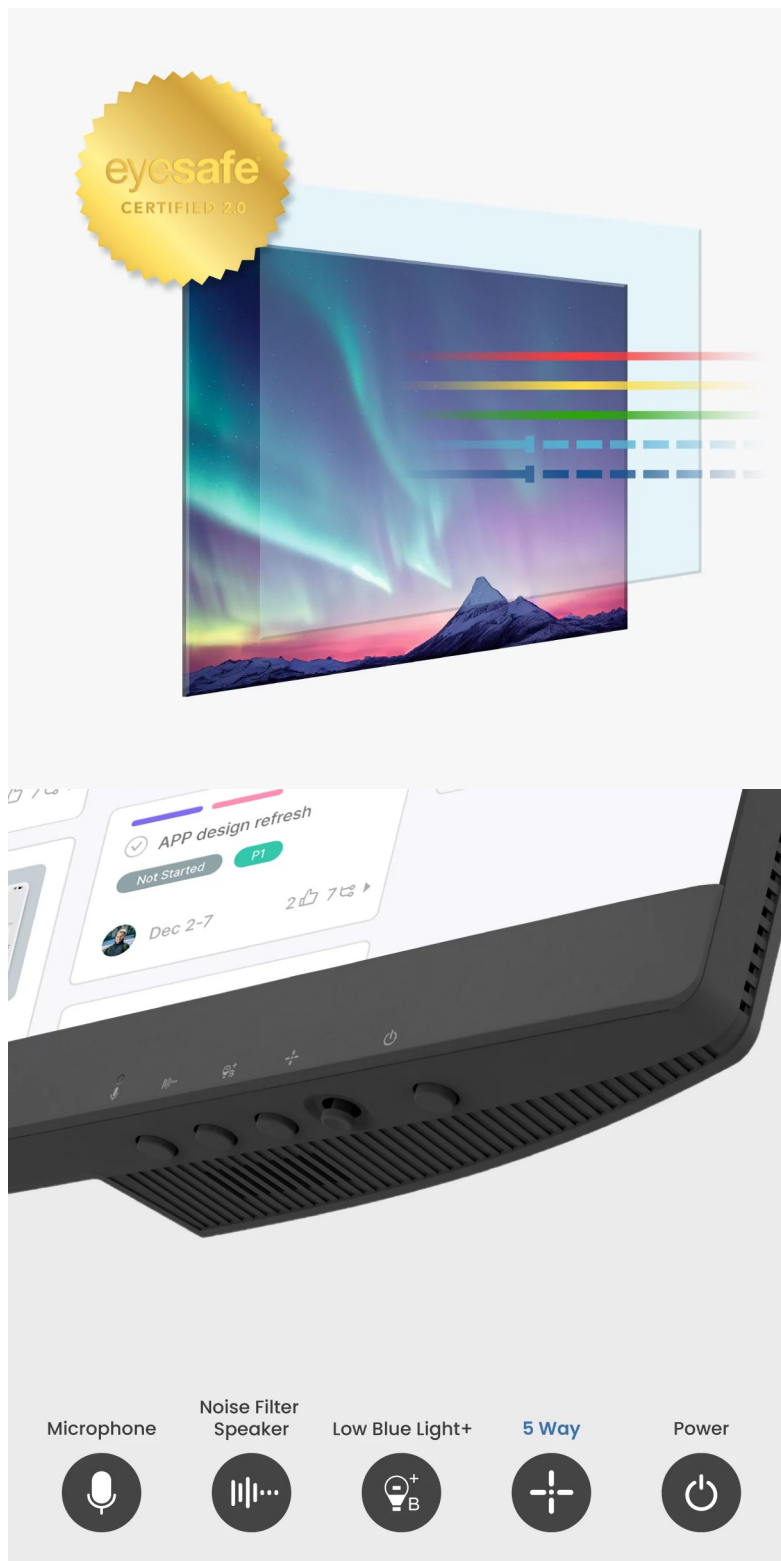

### Firemní monitor BenQ BL3290QT s ochranou očí

Monitor BenQ BL3290QT ke každému pracovnímu PC systému, který podpoří vaši produktivitu a nasazení. Na **displeji s úhlopříčkou 31,5"** vám zprostředkuje obraz v ostrém **QHD rozlišení** a přesné podání barev díky **99% pokrytí sRGB barevné palety**. Monitor poskytuje všestrannou konektivitu pro rozmanité pracovní postupy a efektivní činnost s periferními zařízeními.

Díky **USB-C** je zajištěn přenos dat i napájení notebooku jediným kabelem. Samozřejmostí je také připojení a napájení telefonu, nechybí ani rozhraní **HDMI**, **DisplayPort** nebo **USB 3.0**. Jednoduše vytvoříte také pracovní centrum s více monitory díky **technologii Daisy Chain**. Nejrůznější režimy se přizpůsobí vašemu způsobu práce, ať už využíváte **MacBook**, nebo věnujete se **kódování** a potřebujete snadnou čitelnost a tmavý režim.