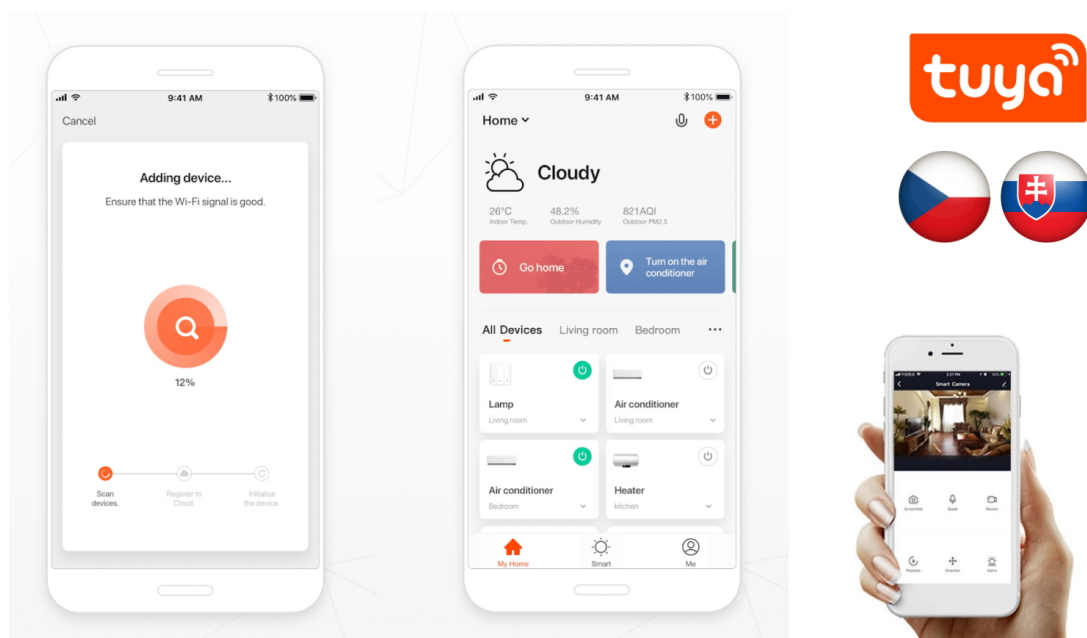

IMMAX NEO SMART 07768L

Cena celkem:

599 Kč
(bez DPH: 495 Kč)

Kód zboží:

ELIIMM1019

Part No.:

07768L

Záruka:

24 měs.

Stav:

Nové zboží

Popis

IMMAX NEO SMART 07768L

Speciální bateriový programovatelný ovladač **pro ovládání světelných zdrojů** a dalších produktů systému IMMAX NEO komunikující na protokolu **ZigBee 3.0**. Ovladačem je možné stmívat, vypínat či měnit teplotu barvy světelných zdrojů. V aplikaci IMMAX NEO PRO, kompatibilní s iOS, Android, Amazon Alexa, Apple Siri, Google Assistant, TUYA a LIDL, **lze nastavit 3 různé scény** či automatizace pro stisk, dvojitisk nebo dlouhý stisk tlačítka mikropínače. Díky tomu můžete mít osvětlení a další produkty v domácnosti kdykoliv pod kontrolou a stát se tak "pánem chytré domácnosti".

Upozornění: Nejedná se o klasický vypínač, nepřipojuj se k němu žádné vodiče. Ovladač vyžaduje propojení s chytrou branou IMMAX NEO BRIDGE PRO Smart Zigbee 3.0 v2 (prodává se samostatně) či jiným TUYA hubem na standardu ZigBee 3.0.

ZÁKLADNÍ SPECIFIKACE

Bezdrátové připojení: ZigBee 3.0

Frekvence: 2400-2483,5 MHz

Bezdrátový dosah: 25 m přímá viditelnost, 8 m v zastavěném prostoru

Napájení: 1x CR2032 3 V (není součástí balení)

Stupeň krytí: IP20

Rozměry: 40 x 40 x 29 mm

Barva: šedá-černá