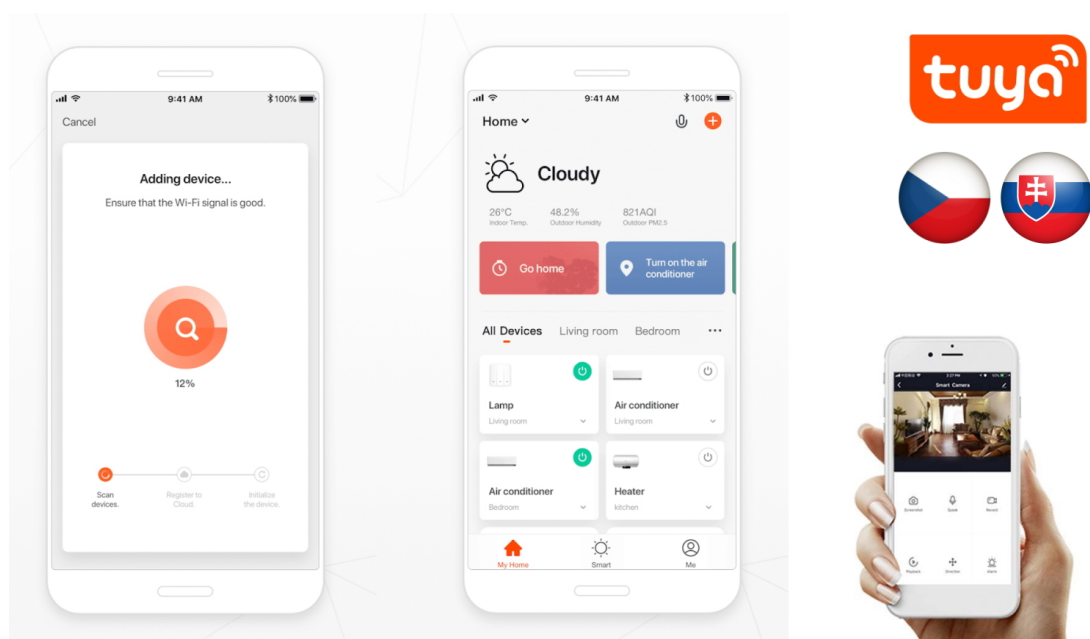

24 měs.

Stav:

Nové zboží

Popis

IMMAX NEO SMART kontroler V6

Speciální ovladač pro **ovládání světelných zdrojů** systému IMMAX NEO komunikující na protokolu **ZigBee 3.0**. Ovladačem je možné stmívat či vypínat, díky tomu můžete mít osvětlení v domácnosti kdykoliv pod kontrolou a stát se tak "pánem světla". Samozřejmostí je ochrana proti přepětí, přehřátí i přetížení. Kontroler je určen pro montáž pod vypínač nebo do svítidla a je plně kompatibilní se systémy iOS, Android, Amazon Alexa, Apple Siri, Google Assistant, TUYA a Lidl.

Upozornění: Kontroler vyžaduje propojení s chytrou bránou IMMAX NEO BRIDGE PRO Smart Zigbee 3.0 v2 (prodává se samostatně) či jiným TUYA hubem na standardu ZigBee 3.0.

ZÁKLADNÍ SPECIFIKACE

Rozhraní: Zigbee 3.0