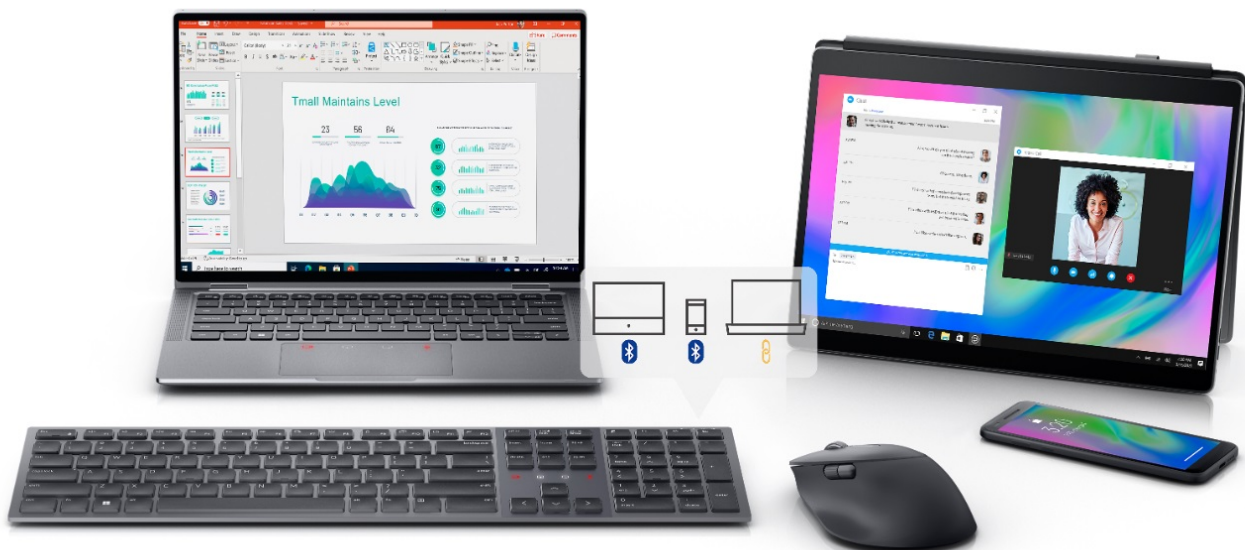

### Pro ergonomickou práci kdekoli - myš Dell MS900

**Bezdrátová prémiová myš DELL myš MS900** je navržena pro náročnou práci na PC. Díky **ergonomickému designu s tvarovanými křivkami** se pohodlně drží a do ruky padne tak, abyste mohli dlouhé hodiny pracovat komfortně a bez zbytečné únavy. **Svrchní rolovací kolečko** umožní navigaci horizontálně i vertikálně. Tím zefektivní činnost s aplikacemi, internetovými stránkami i sáhodlouhými dokumenty.

## Dell MS900

Ergonomická **bezdrátová** myš pro pohodlnou práci s počítačem využívá **optický snímač** s nastavitelným rozlišením **až 8000 DPI**. Je vybavena **sedmi tlačítky** a rolovacím kolečkem. Připojení k počítači je možné jak skrze **Bluetooth**, tak pomocí USB adaptéru a připojení **2,4 GHz**. Pomocí samostatného přepínače **umožňuje pracovat až na třech zařízeních současně**. Napájení zajišťuje **dobíjecí baterie**, která udrží myš v chodu **až 3 měsíce**. Výhodou je samostatné **tlačítko pro zapnutí či vypnutí** myši, které zajistí delší výdrž baterie.