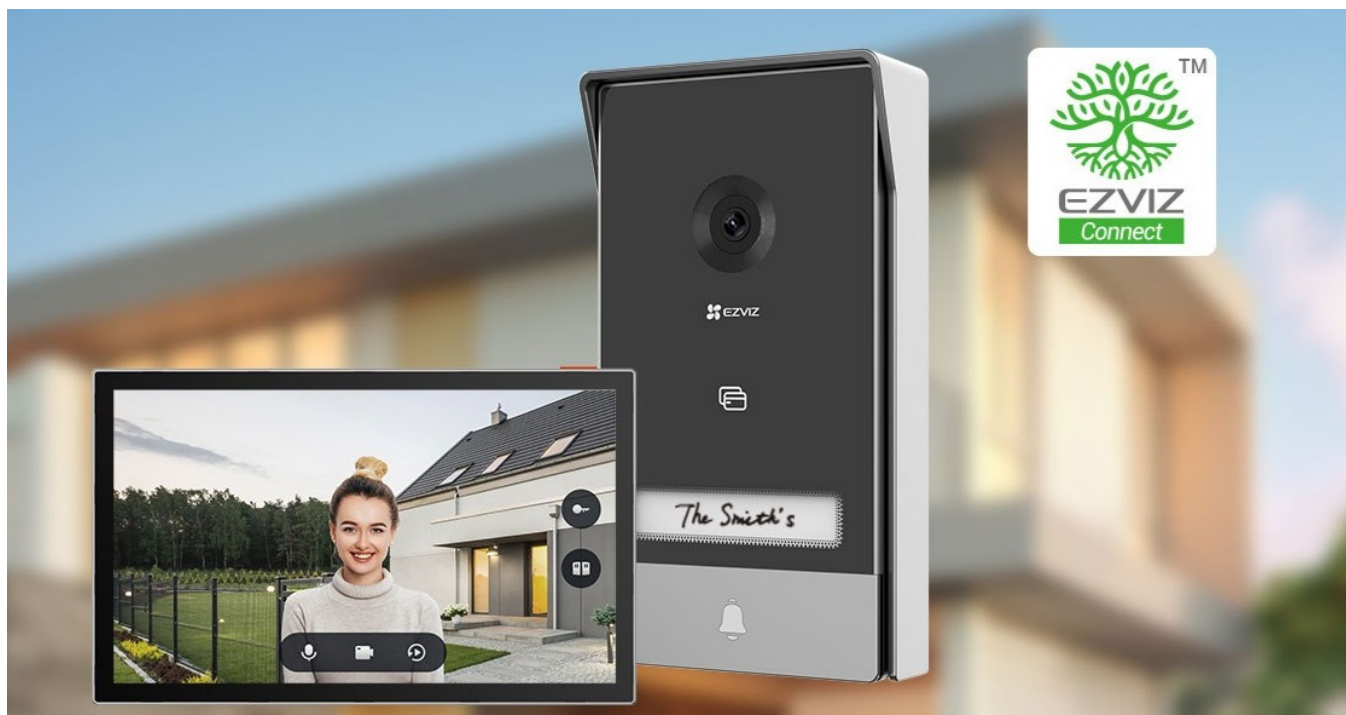

EZVIZ HP7

Cena celkem:	7 050 Kč (bez DPH: 5 826 Kč)
Kód zboží:	KIPEZV1050
Part No.:	CS-HP7-R105-1W2TFC
Záruka:	24 měs.
Stav:	Nové zboží

Popis

EZVIZ HP7 - co se děje před zavřenými dveřmi?

EZVIZ HP7 představuje moderní a chytrý interkom pro komunikaci a bezpečnější přístup do vaší domácnosti. Set obsahuje dveřní stanici interkomu, bytový monitor a další potřebné příslušenství pro komplexní využití. Díky **videotelefonu** získáte maximální pohodlí při kontrole, komunikaci a udělování vstupu návštěvníkům dovnitř interiéru.

Samozřejmostí je důraz na zvýšenou úroveň bezpečí, takže ve spojení s **venkovní kamerou** lze nahrávat videa a detekovat podezřelé osoby. **Domácí interkom EZVIZ HP7** je navržen pro domy, vily a další prostorné objekty s určitou mírou zabezpečení.

Stunning 2K

Dotykový bytový monitor vám poskytne všechny důležité funkce na jednom místě. Umožní vám nastavit a spravovat venkovní telefon, ukládat video nebo **obousměrně komunikovat s návštěvníky** přede dveřmi či bránou. I když jste zrovna mimo domov, pomocí mobilního telefonu zůstanete ve spojení.

EZVIZ HP7

Set **dveřní stanice** (interkomu) se čtečkou RFID čipů, 7" **bytového monitoru** a příslušenství.

Dveřní stanice je vybavena **jedním zvonkem** a kamerou s rozlišením **2048 x 1296 px**. Úhel záběru kamery je 162° diagonálně. Pro přenos obrazu používá kodek **H.265**. Samozřejmě je integrovaný mikrofon, reproduktor a čtečka přístupových čipů **RFID**. Připojení zvonku je realizováno 2drátově. **Dotykový 7" monitor** lze připojit pomocí Wi-Fi a disponuje **microSD slotem**. Vzdálené **ovládání přes aplikaci**, **povrchová montáž**, odolnost vůči nepříznivým vlivům dle certifikace **IP65**. Z chytrých funkcí je k dispozici například **detekce lidské postavy**, možnost vygenerování dočasného návštěvnického kódu či volitelná funkce změny hlasu pro zachování soukromí při komunikaci.