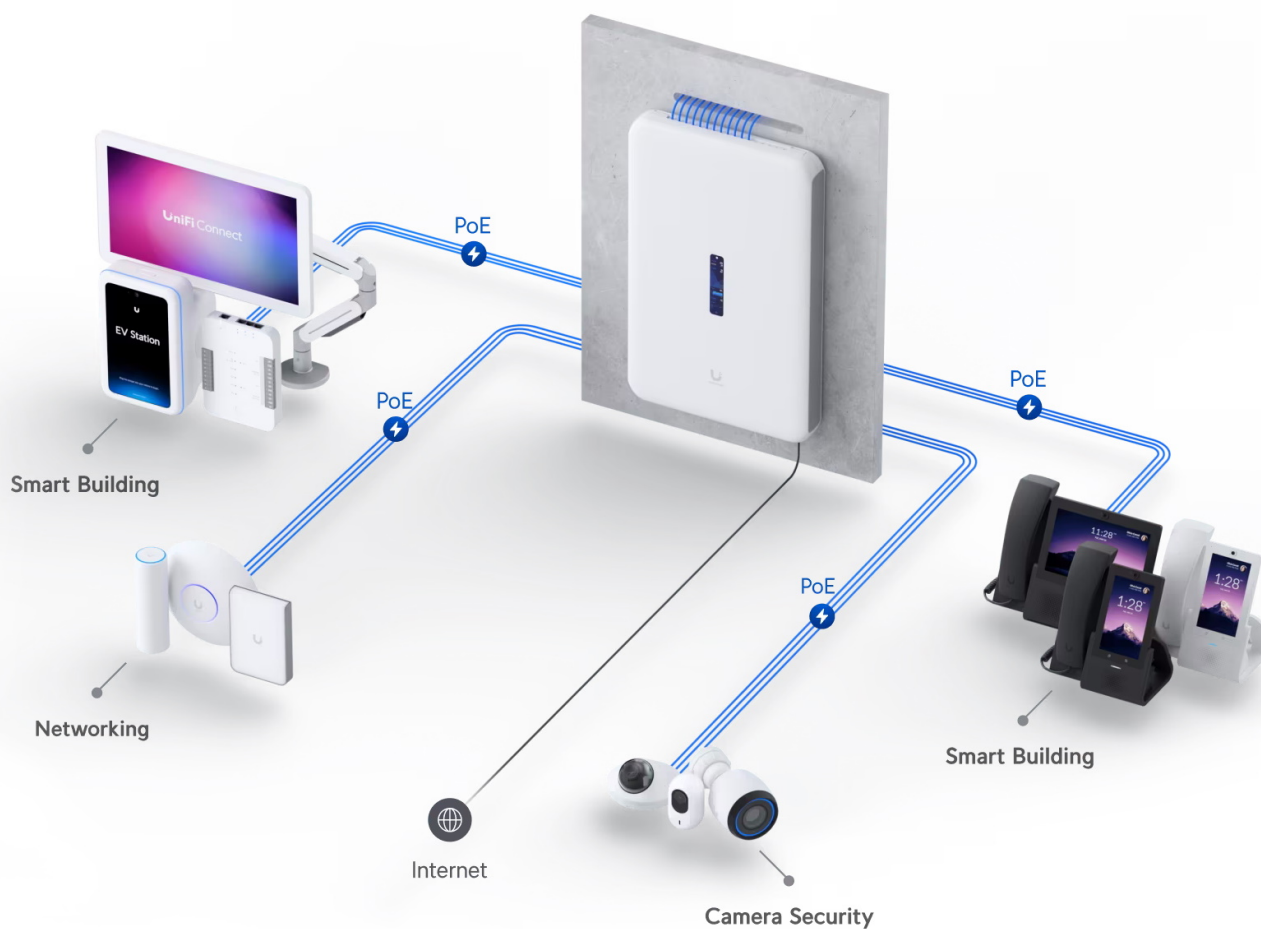

### Ubiquiti UniFi Dream Wall

All-in-one **UniFi OS konzole** spojuje bezpečnostní bránu, vysokorychlostní přístupový bod, síťový videorekordér (**NVR**) a gigabitový **PoE** přepínač do jednoho kompaktního zařízení, které lze snadno instalovat **na stěnu**. Pomáhá domácím i firemním majitelům hladce rozšiřovat a spravovat síť díky vysokorychlostnímu připojení se dvěma sítěmi WAN (porty **10G SFP+ a 2,5GbE RJ-45**). Integrovaný přístupový bod využívá standard **802.11ax (Wi-Fi 6)** a nabízí přenosovou rychlost (agregovaná propustnost) až **2,7 Gbps**. Díky integrovaným anténám se získá **6 dBi (5 GHz)** a **5,9 dBi (2,4 GHz)** poskytuje spolehlivou oboustrannou komunikaci mezi AP a více než 300 klienty.

Zařízení je vybaveno operačním systémem **UniFi OS** a poskytuje plnou kontrolu nad všemi zařízeními UniFi, včetně

přístupových bodů, kamer, telefonů a čteček. Je to také konzole pro budoucnost, protože na ní bude možné spouštět všechny připravované aplikace UniFi OS.