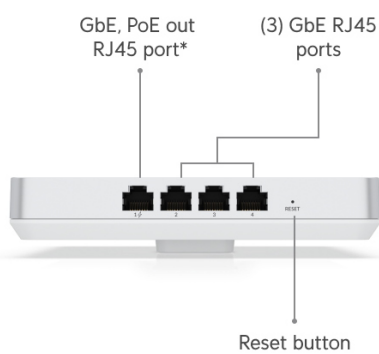

*PoE++ input required for single port PoE output.