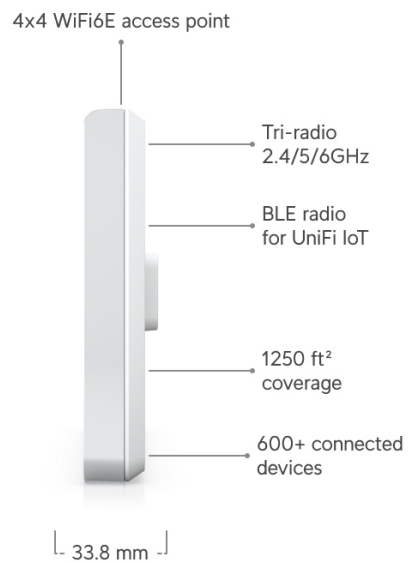

*PoE++ input required for single port PoE output.