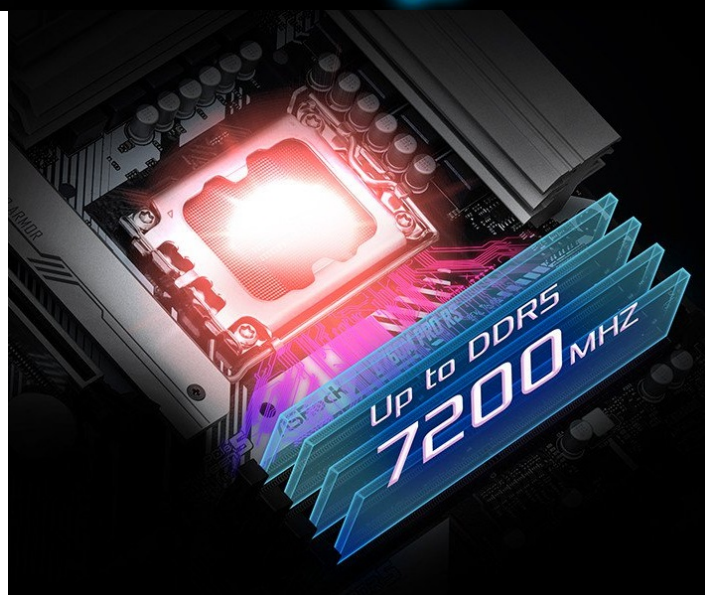

Pro přesné a optimalizované napájení je deska **ASRock B760M Pro RS** vybavena systémem **Dr.MOS**, zajišťuje stabilní