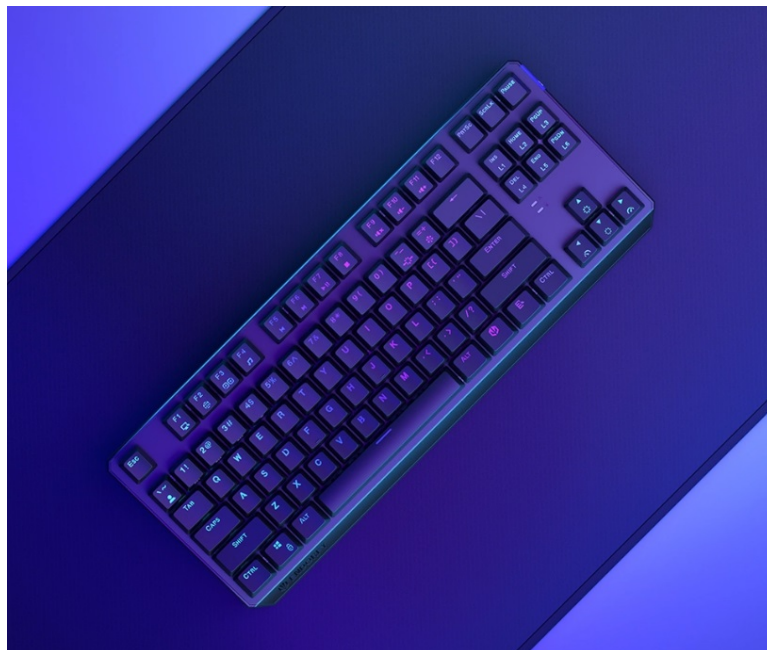

24 měs.

Stav:

Nové zboží

Popis**Endorfy Thock TKL Wireless Red - herní klávesnice, která vám dá volnost**

Herní bezdrátová klávesnice Endorfy Thock TKL Wireless Red, se kterou absolvujete virtuální bitvy bez omezujícího kabelu. Navíc díky **kompaktním rozměrům** šetří místo na stole, takže máte prostor pro další gamingové příslušenství nebo občerstvení. Uplatní se nejen ve hrách, ale také pracovní a kreativní činnosti. Veškeré výzvy zvládne bezdrátově od pracovního stolu i třeba z pohodlí gauče. **Klávesnice Endorfy Thock TKL Wireless Red** svou dominanci potrhuje přítomnostní **mechanických spínačů Kailh Red**, které se vyznačují enormní **životností až 70 milionů kliknutí** a **ultrarychlými reakcemi**.

Jsou ideální do situací, kde musíte bleskově reagovat, útočit, zasadit finální úder nebo dělat nejrůznější comba. Gamingová klávesnice Endorfy Thock TKL Wireless Red nabízí **3 způsoby připojení**. Kromě tradičního **kabelu** disponuje také technologií **Bluetooth** nebo **2,4GHz rozhraním** pro bezdrátovou konektivitu. Díky **robustní konstrukci** se nemusíte bát nechtěného poškrábání nebo poškození při přenášení a můžete hrát naplno a s maximální agresivitou. Stabilní pozici zajistí praktické **vyklápěcí nožky**. Samozřejmostí je podpora stylového **barevného ARGB podsvícení**.

Endorfy Thock TKL Wireless Red

Bezdrátová **mechanická** herní klávesnice je vybavena spínači **Kailh Red** s perfektní odezvou a životností **až 70 milionů** stisků. Klávesy jsou **ARGB podsvícené** a nabízí možnost vlastního nastavení. Klávesy jsou navíc také **plně programovatelné**, díky tomu lze klávesnici individualizovat přesně podle potřeb hráče a hrané hry. Samozřejmě nechybí ani funkce **Anti-Ghosting** a N-Key rollover. Připojení k počítači lze realizovat jak bezdrátově skrze **Bluetooth** či miniaturní USB přijímač a technologii **2,4 GHz**, tak i drátově pomocí **USB** kabelu, který slouží zároveň pro nabíjení.