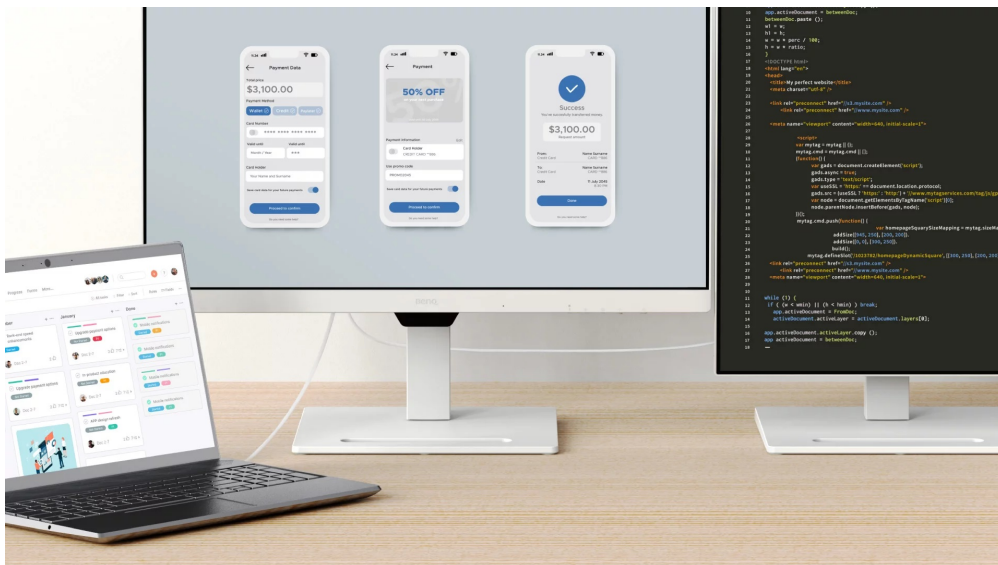

24 měs.

Stav:

Nové zboží

Popis

BenQ GW2790QT - vyšší produktivita, pohodlí pro oči

Pracovní monitor BenQ GW2790QT nastolí ideální poměr mezi pracovním nasazením a pohodlím. Díky **bohaté konektivitě** můžete připojit rozmanitá periferní zařízení, přepínat mezi nimi dle potřeby nebo přenášet data, obraz a jediným kabelem ještě zařízení napájet. Takové výhody přináší **rozhraní USB-C**, potěší také přítomnost integrovaného USB rozbočovače a nechybí ani další porty jako **DisplayPort** nebo **HDMI**.

Veškerá práce přehledně

Připojte **monitor BenQ GW2790QT** do konfigurace s více monitory a získajte další **obrazovou plochu o velikosti 27"** a s vysokým **QHD rozlišením**. Díky sériovému **připojení Daisy Chain** vytvoříte přehledný pracovní prostor pro efektivní multitasking. **Pokročilá ergonomická konstrukce** se vyznačuje **výškově nastavitelným stojanem a funkcí Pivot**, takže displej rychle a jednoduše umístíte do požadované výšky či úhlu.

BenQ GW2790QT

Monitor s úhlopříčkou **27"** a rozlišením **2560 × 1440** bodů nabízí 99% pokrytí sRGB barevné palety/škály. Disponuje kontrastním poměrem **1000 : 1**, dobou odezvy **5 ms** a jasem **350 cd/m²**. Pohodlné sledování zajišťují široké pozorovací úhly **178° horizontálně i vertikálně**. Předností je také možnost nastavení optimální orientace monitoru díky funkci **Pivot**, integrovaný **USB hub** a vestavěné **stereo reproduktory** s celkovým výkonem 4 W. K dispozici jsou také dva porty **USB-C**, z nichž jeden kromě vysokorychlostního přenosu videa a dat umožňuje napájení připojených zařízení až do 65 W. Díky technologii **Daisy Chain** lze jednoduše propojit více monitorů a připojit je k počítači jediným kabelem.

Součástí balení je HDMI a USB-C kabel.

ZÁKLADNÍ SPECIFIKACE

Typ panelu: IPS

Úhlopříčka: 27"

Poměr stran: 16 : 9

Rozlišení: 2560 × 1440 px

Kontrastní poměr: 1000 : 1

Doba odezvy: 5 ms