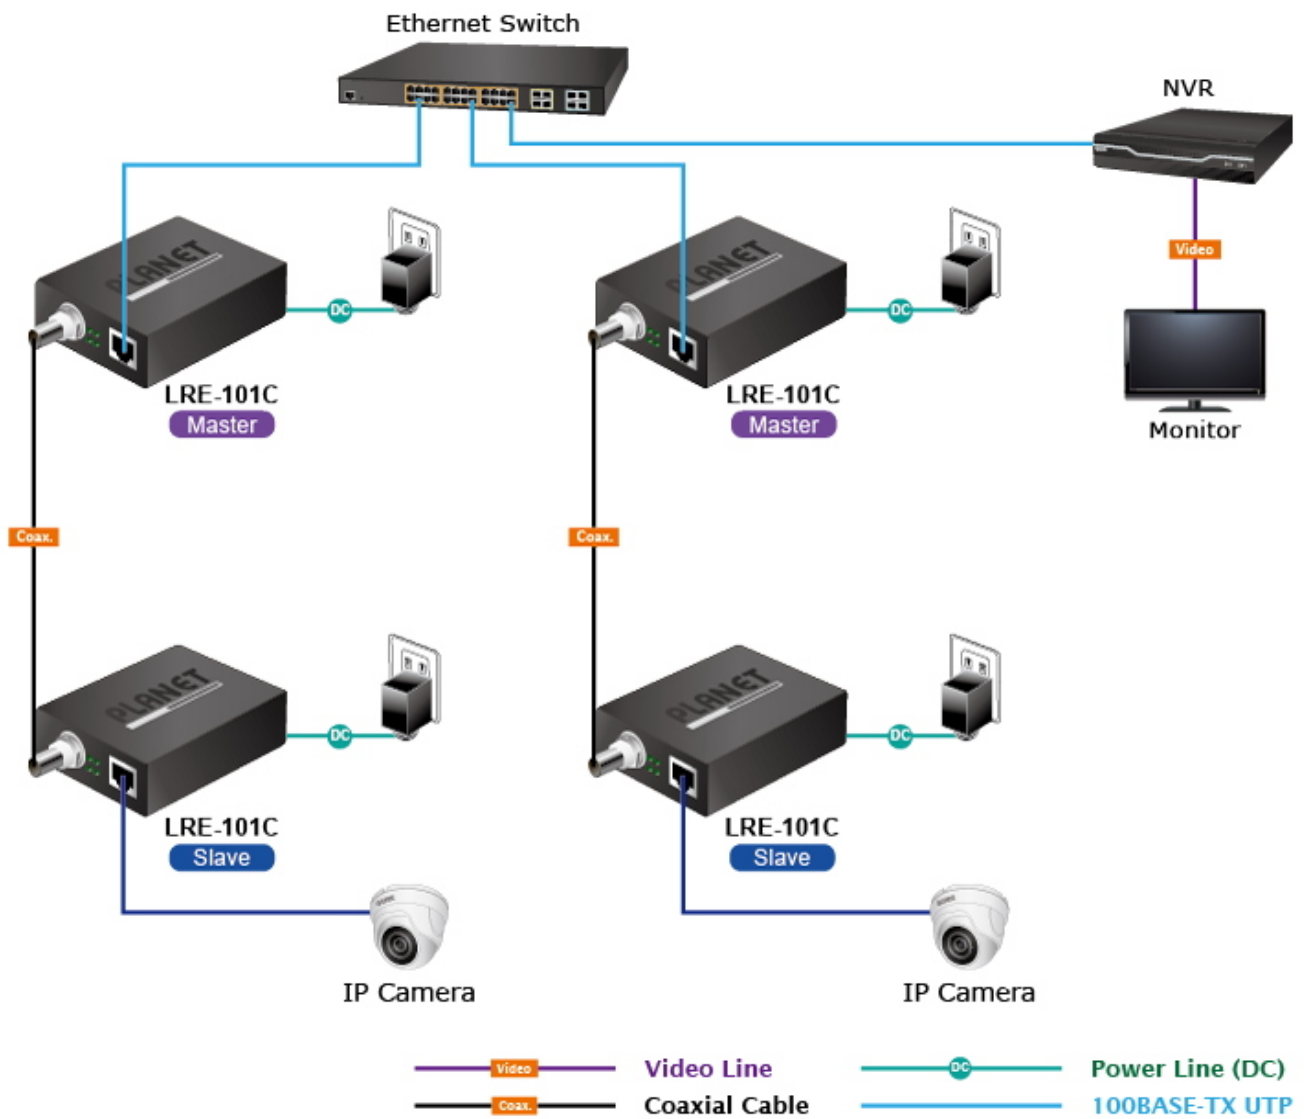

Optional installation method

[Ostatní download](#)