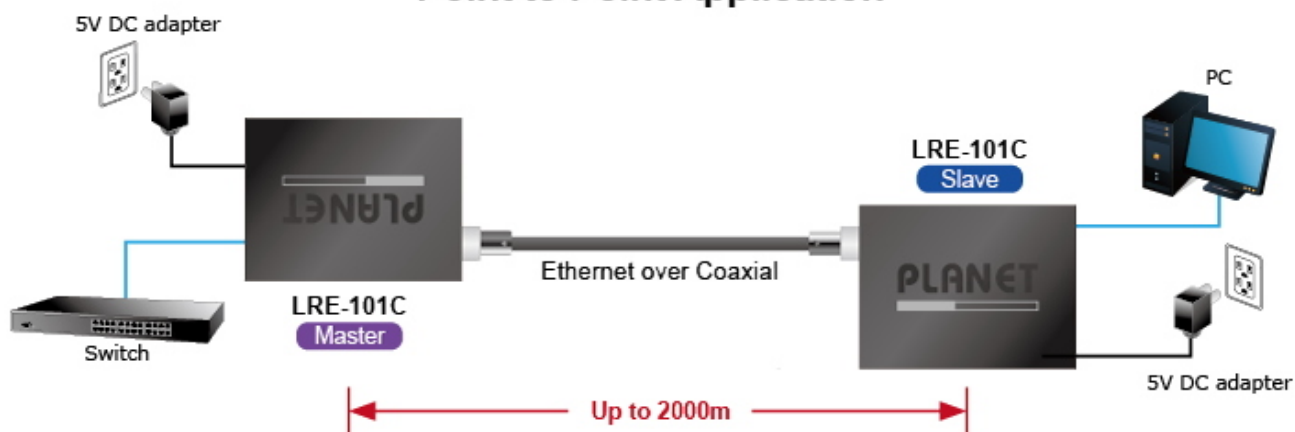

Point to Point Application