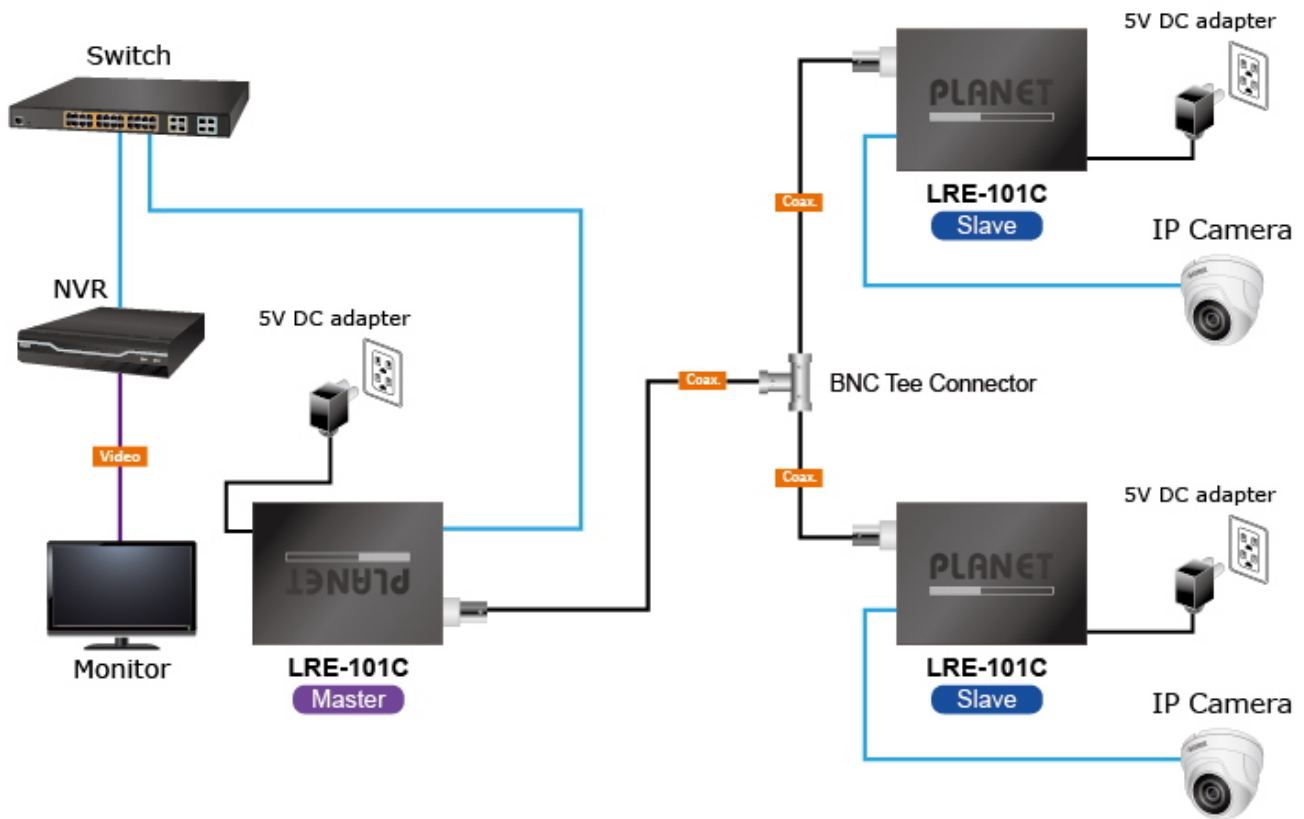

- 100BASE-TX UTP
- Video Line
- Coaxial Cable