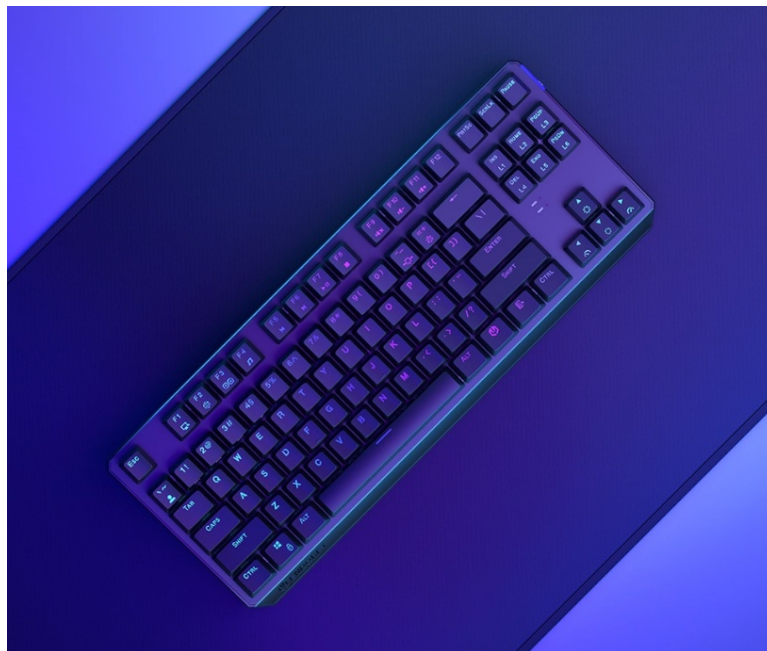

24 měs.

Stav:

Nové zboží

Popis

Endorfy Thock TKL Wireless Black - herní klávesnice, která vám dá volnost

Herní bezdrátová klávesnice Endorfy Thock TKL Wireless Black, se kterou absolvujete virtuální bitvy i pracovní činnosti bez omezujícího kabelu. Navíc díky **kompaktním rozměrům** šetří místo na stole, takže máte prostor pro další gamingové příslušenství nebo občerstvení. Uplatní se nejen ve hrách, ale také pracovní a kreativní činnosti. Veškeré výzvy zvládne bezdrátově od pracovního stolu i třeba z pohodlí gauče. **Klávesnice Endorfy Thock TKL Wireless Black** svou dominanci potrhne přítomností **mechanických spínačů Kailh Black**, které se vyznačují enormní **životností až 70 milionů kliknutí** a skvělou odezvou při každém stisknutí.

Spínače Kailh Black podporují komfortní činnost při lehce zvýšené síle aktivace. Díky tomu vám umožní nejenom hraní her, ale také tvořit. Uplatní se při psaní dokumentů, e-mailů, příspěvků na blog apod. A jakmile vyřídíte administrativní povinnosti, je čas naskočit do hry. Gamingová klávesnice Endorfy Thock TKL Wireless Black nabízí **3 způsoby připojení**. Kromě tradičního **kabelu** disponuje také technologií **Bluetooth** nebo **2,4GHz rozhraním** pro bezdrátovou konektivitu. Díky **robustní konstrukci** se nemusíte bát nechtěného poškrábání nebo poškození při přenášení a můžete hrát naplno a s maximální agresivitou. Stabilní pozici zajistí praktické **vyklápěcí nožky**. Samozřejmostí je podpora stylového **barevného ARGB podsvícení**.