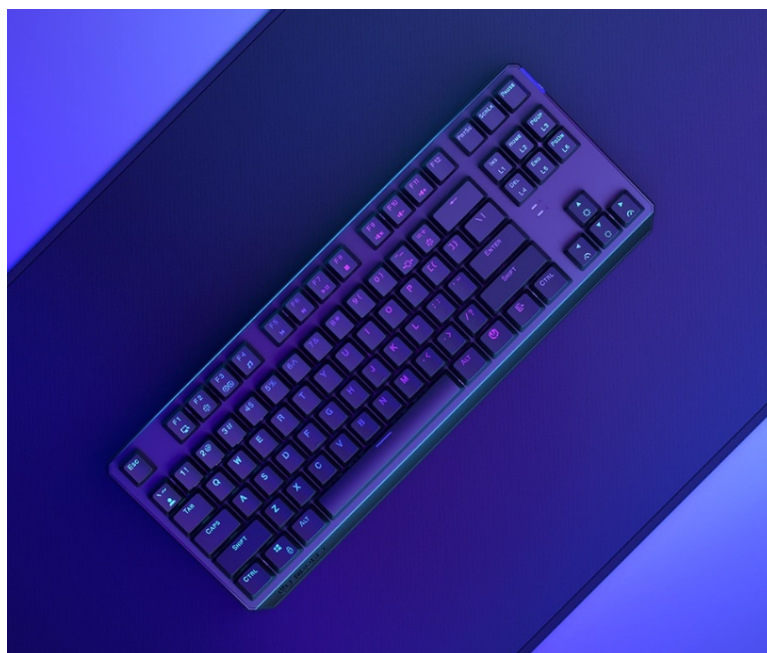

24 měs.

Stav:

Nové zboží

Popis

Endorfy Thock TKL Wireless Red - herní klávesnice, která vám dá volnost

Herní bezdrátová klávesnice Endorfy Thock TKL Wireless Red, se kterou absolvujete virtuální bitvy bez omezujícího kabelu. Navíc díky **kompaktním rozměrům** šetří místo na stole, takže máte prostor pro další gamingové příslušenství nebo občerstvení. Uplatní se nejen ve hrách, ale také pracovní a kreativní činnosti. Veškeré výzvy zvládne bezdrátově od pracovního stolu i třeba z pohodlí gauče. **Klávesnice Endorfy Thock TKL Wireless Red** svou dominanci potrhuje přítomnostní **mechanických spínačů Kailh Red**, které se vyznačují enormní **životností až 70 milionů kliknutí** a **ultrarychlými reakcemi**.

Jsou ideální do situací, kde musíte bleskově reagovat, útočit, zasadit finální úder nebo dělat nejrůznější comba. Gamingová klávesnice Endorfy Thock TKL Wireless Red nabízí **3 způsoby připojení**. Kromě tradičního **kabelu** disponuje také technologií **Bluetooth** nebo **2,4GHz rozhraním** pro bezdrátovou konektivitu. Díky **robustní konstrukci** se nemusíte bát nechtěného poškrábání nebo poškození při přenášení a můžete hrát naplno a s maximální agresivitou. Stabilní pozici zajistí praktické **vyklápěcí nožky**. Samozřejmostí je podpora stylového **barevného ARGB podsvícení**.

Endorfy Thock TKL Wireless Red

Bezdrátová **mechanická** herní klávesnice je vybavena spínači **Kailh Red** s perfektní odezvou a životností **až 70 milionů** stisků. Klávesy jsou **ARGB podsvícené** a nabízí možnost vlastního nastavení. Klávesy jsou navíc také **plně programovatelné**, díky tomu lze klávesnici individualizovat přesně podle potřeb hráče a hrané hry. Samozřejmě nechybí ani funkce **Anti-Ghosting** a N-Key rollover. Připojení k počítači lze realizovat jak bezdrátově skrze **Bluetooth** či miniaturní USB přijímač a technologii **2,4 GHz**, tak i drátově pomocí **USB** kabelu, který slouží zároveň pro nabíjení.