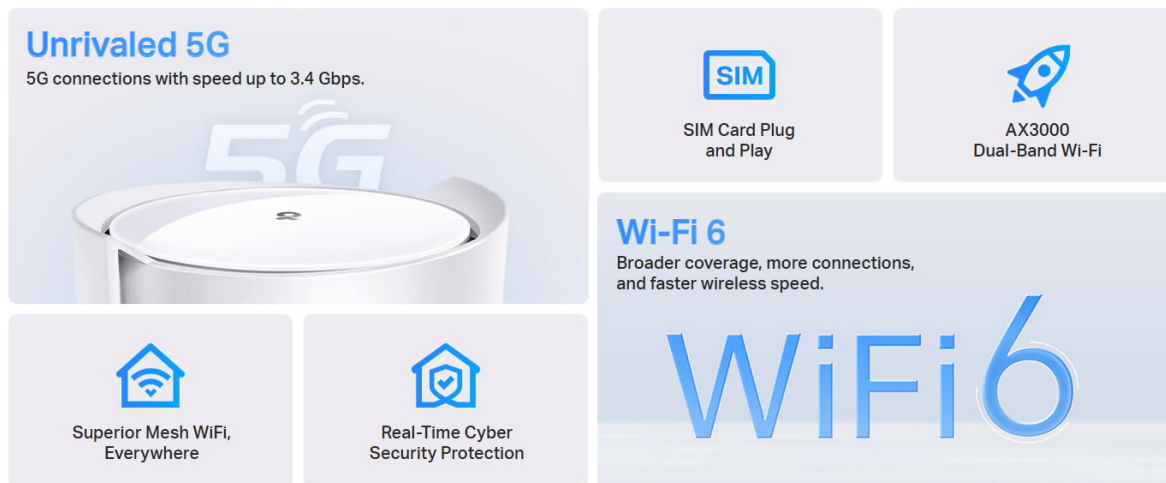

Deco X50-5G využívá systém více jednotek k dosažení bezproblémového celoplošného Wi-Fi pokrytí - **eliminuje slabé oblasti signálu** jednou provždy! Pro pokrytí menších oblastí může jednotka fungovat i samostatně. Díky technologii **Deco Mesh** spolupracují jednotky na vytvoření jednotné sítě s jediným názvem sítě.

Systém jednotek Deco X50-5G poskytuje rychlé a stabilní spojení s podporou standardu **802.11ax (Wi-Fi 6)** a je tak ideální pro pokrytí celé domácnosti bezdrátovým signálem (součástí balení je 1 samostatná jednotka). Mezi další výhody patří také **kompatibilita s hlasovým ovládáním Amazon Alexa a Google Assistant**.

Řada X50-5G je samozřejmě **zpětně kompatibilní** se všemi Deco modely.

ZÁKLADNÍ SPECIFIKACE

Standard: IEEE 802.11a/b/g/n/ac/ax

Rychlost datového přenosu: 2,4 GHz - 574 Mbit/s, 5 GHz - 2402 Mbit/s

Anténa: 6x integrovaná anténa (4x LTE/5G, 2x Wi-Fi), 2x externí konektor