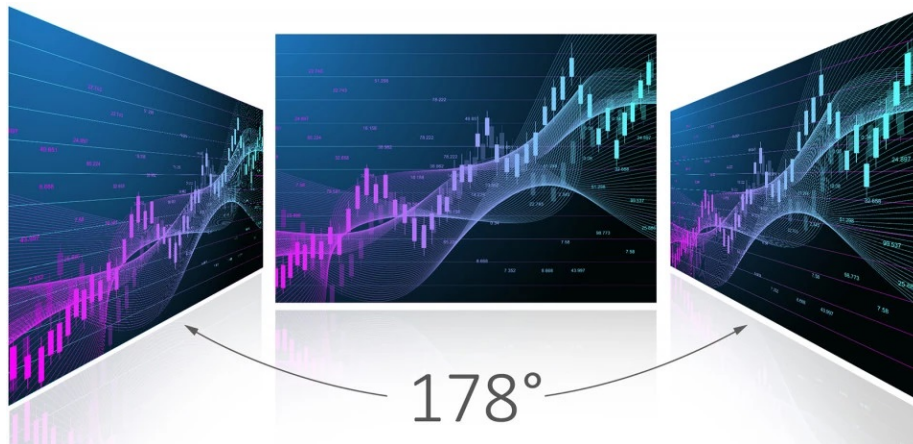

36 měs.

Stav:

Nové zboží

Popis

ViewSonic VG2756-4K - dokovací 4K monitor s ochranou očí

Monitor ViewSonic VG2756-4K s dokovací stanicí doplní váš PC systém v kanceláři nebo domácnosti o prostorný **27" displej s vysokým 4K rozlišením**. Díky tomu produkuje ostrý obraz plný barev a tabulky, dokumenty, aplikace i multimediální obsah vám zprostředkuje úhledně a na dostatečně velké ploše. **Integrovaná dokovací stanice** přináší pokročilé možnosti připojení, mezi nimiž nechybí podpora **RJ45 a USB-C**. Díky tomu získáte jednoduchý přístup k internetu nebo můžete nabíjet notebook, přenášet data, obraz i zvuk pomocí jediného kabelu.

Samozřejmostí je připojení k různým periferiím, jako jsou tiskárny, skenery nebo externí pevné disky. **Displej s ultra jemným 4K UHD rozlišením** poskytuje 4x více pixelů než Full HD. Díky tomu produkuje ostrý obraz vykreslený do nejmenších detailů a je ideální pro profesionální práci s vizuálním obsahem, grafikou, editační činností, prací s náročným

ViewSonic VG2756-4K

LED monitor s úhlopříčkou **27"** a 4K Ultra HD rozlišením **3840 x 2160** obrazových bodů. Disponuje kontrastním poměrem **1000:1**, jasem **350 cd/m²**, dobou odezvy **5 ms** a pokrytím 100% sRGB barevné palety. Díky technologii IPS nabízí široké pozorovací úhly **178° horizontálně i vertikálně**. K dispozici jsou **dva porty USB 3.1**, ethernetový **RJ-45** port a univerzální port **USB-C**, který kromě vysokorychlostního přenosu videa a dat umožňuje napájení připojených zařízení až do 90 W. V neposlední řadě jistě potěší **vestavěné reproduktory**, výškově nastavitelný stojan a funkce **Pivot**, která umožňuje otočení obrazovky o 90°.

Součástí balení je HDMI, USB a USB-C kabel.

ZÁKLADNÍ SPECIFIKACE

Typ panelu: IPS

Úhlopříčka: 27"

Poměr stran: 16:9

Rozlišení: 3840 x 2160

Kontrastní poměr: 1000:1

Doba odezvy: 5 ms