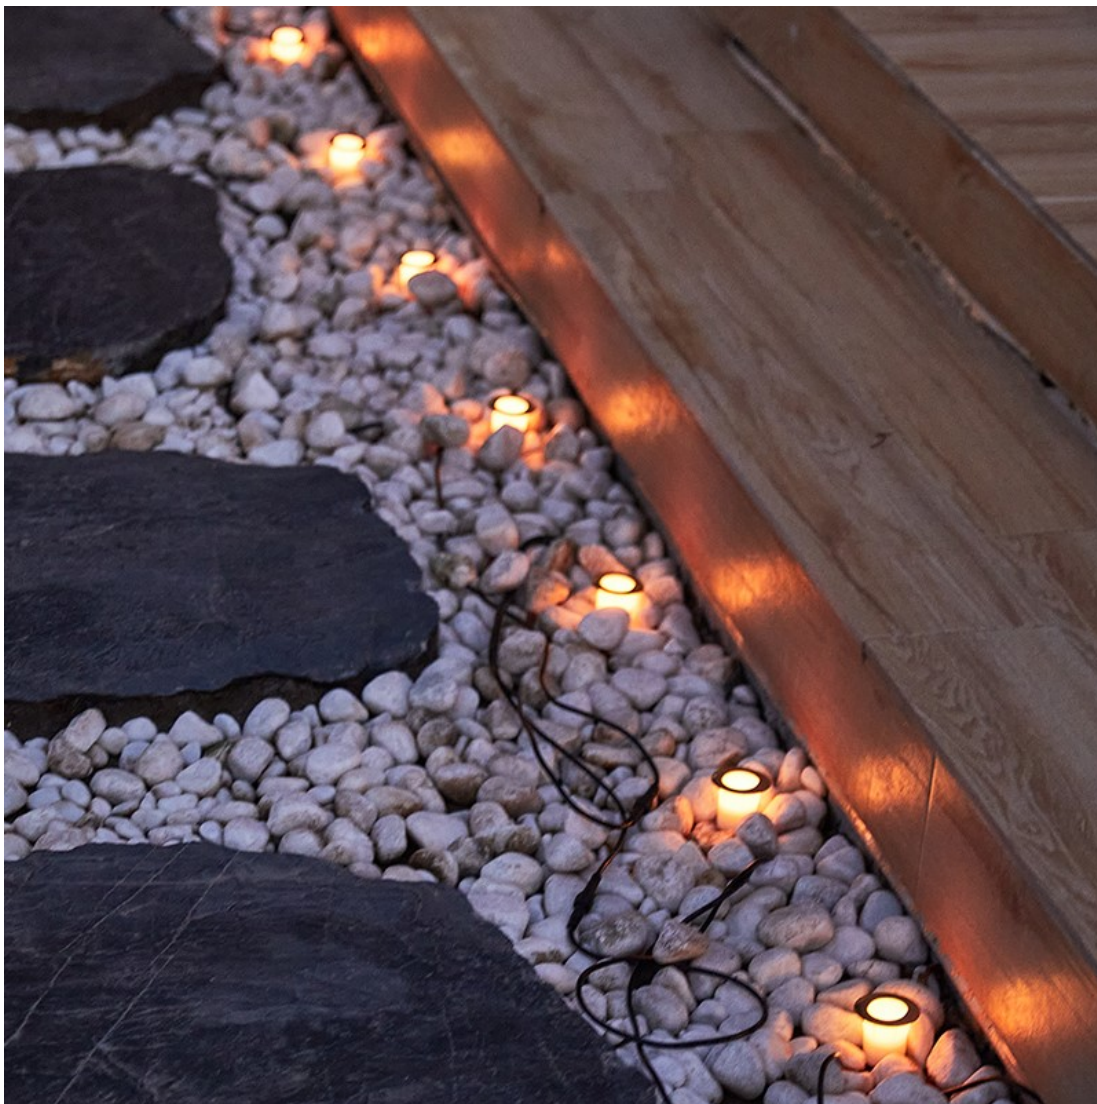

IMMAX NEO LITE ESTRELAS

Chytré solární zemní reflektory poskytují orientační osvětlení např. kolem chodníků či příchodových cest a příjemní večerní přístup do domu. Napájení je řešeno **ze solárního panelu**, který nabíjí integrovanou baterii o kapacitě **2200 mAh**. Svítidlo je odolné vůči vodě i ostatním přírodním podmínkám dle certifikace **IP65**.

Po připojení k **aplikaci IMMAX NEO PRO** lze reflektory ovládat na dálku.

Upozornění: Pro vzdálenou správu a využití všech Smart funkcí je zapotřebí umístit v dosahu svítidla bránu např: Immax NEO MULTI BRIDGE PRO Smart Zigbee 3.0, BT v3 (není součástí balení).

ZÁKLADNÍ SPECIFIKACE

Počet SMD čipů: 32

Výkon solárního panelu: 3 W

Napájení: vestavěná baterie 2000 mAh, 3,7 V

Senzor pohybu: ne

Stupeň krytí: IP65

Barva světla: RGB

Materiál těla reflektoru: nerez + plast