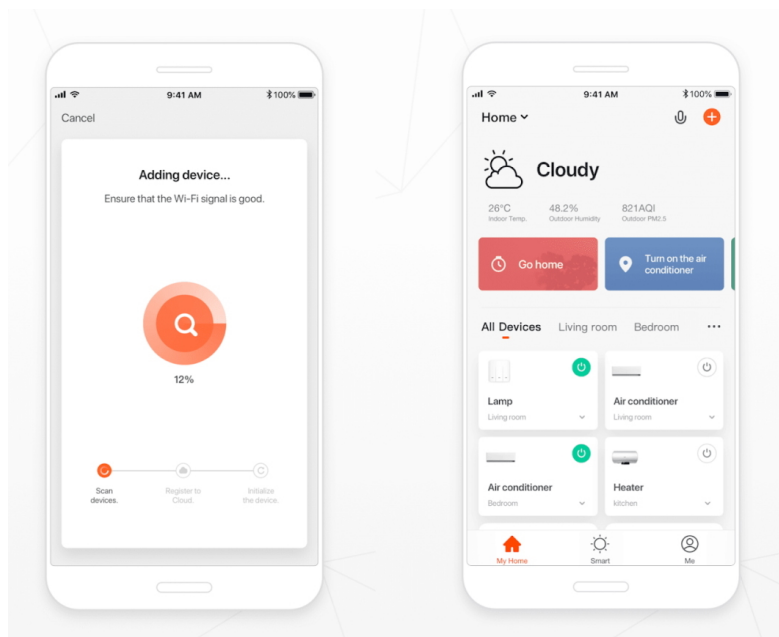

IMMAX NEO MILANO 120 cm 40 W

Designové LED závěsné svítidlo, ideální např. pro osvětlení jídelního stolu, svítí dolů i vzhůru. Přímé světlo svítí dolů v odstínech bílé, nepřímé osvětlení směrem vzhůru svítí v širokém barevném spektru. Svítidlo lze propojit s chytrou bránou **IMMAX NEO** a ovládat tak celou síť domácích světelných zdrojů skrze dálkový ovladač či aplikaci v mobilním telefonu. Systém je **kompatibilní s iOS, Android, Amazon Alexa, Apple Siri, Google Assistant, Tuya, Philips HUE či Somfy.**