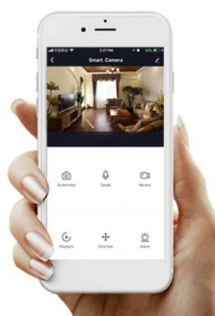

Popis

IMMAX NEO MILANO 120 cm 40 W

Designové LED závěsné svítidlo, ideální např. pro osvětlení jídelního stolu, svítí dolů i vzhůru. Přímé světlo svítí dolů v odstínech bílé, nepřímé osvětlení směrem vzhůru svítí v širokém barevném spektru. Svítidlo lze propojit s chytrou bránou **IMMAX NEO** a ovládat tak celou síť domácích světelných zdrojů skrze dálkový ovladač či aplikaci v mobilním telefonu. Systém je **kompatibilní s iOS, Android, Amazon Alexa, Apple Siri, Google Assistant, Tuya, Philips HUE či Somfy.**