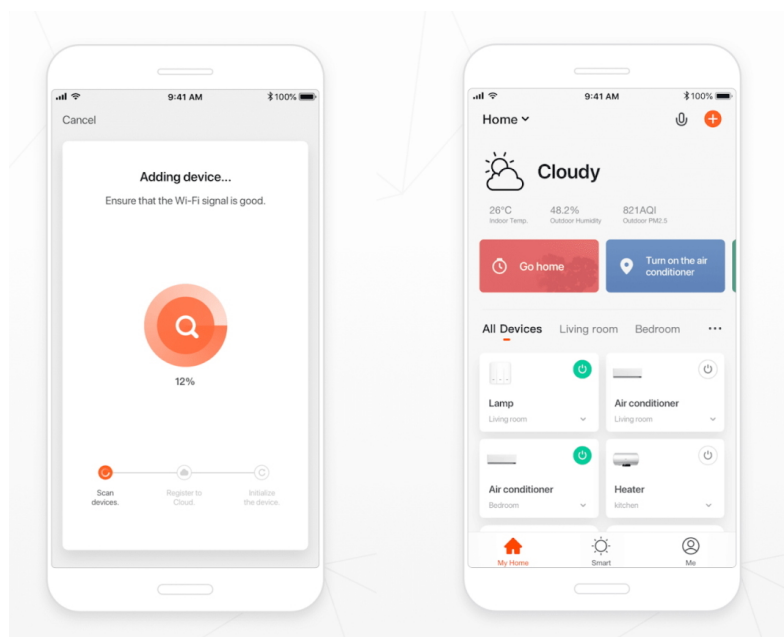

Popis

IMMAX NEO MILANO 120 cm 40 W

Designové LED závěsné svítidlo, ideální např. pro osvětlení jídelního stolu, svítí dolů i vzhůru. Přímé světlo svítí dolů v odstínech bílé, nepřímé osvětlení směrem vzhůru svítí v širokém barevném spektru. Svítidlo lze propojit s chytrou bránou **IMMAX NEO** a ovládat tak celou síť domácích světelných zdrojů skrze dálkový ovladač či aplikaci v mobilním telefonu. Systém je **kompatibilní s iOS, Android, Amazon Alexa, Apple Siri, Google Assistant, Tuya, Philips HUE či Somfy.**