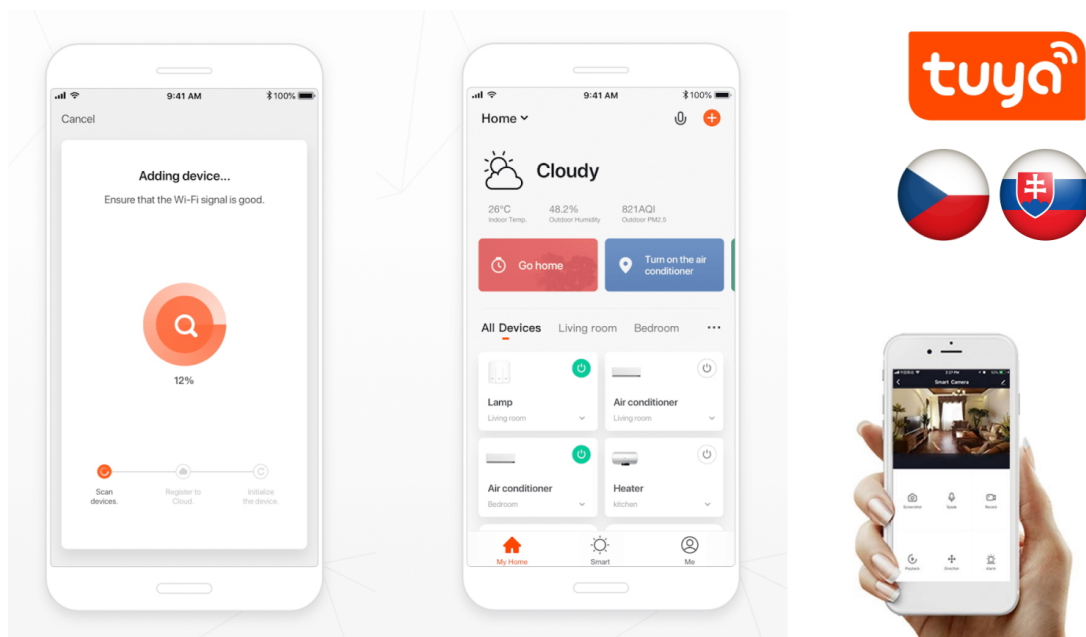

IMMAX NEO LITE SMART VNITŘNÍ ZÁSUVKA V2 TYP E 3KS

Cena celkem:

799 Kč
(bez DPH: 660 Kč)

Kód zboží:

DAZIMM1031

Part No.:

07762C

Záruka:

24 měs.

Stav:

Nové zboží

Popis

IMMAX NEO LITE Smart vnitřní zásuvka v2 typ E 3 ks

Chytrá Wi-Fi zásuvka je navržena k **ovládání elektrických spotřebičů** odkudkoliv přes internet. Můžete tak automatizovat zapínání spotřebičů či sledovat **spotřebu energie**. Zásuvku lze ovládat skrze bezplatnou aplikaci **IMMAX NEO PRO**, která je kompatibilní se systémy **TUYA**, SmartThings, Lidl a podporuje hlasové ovládání pomocí Google Assistant, Amazon Alexa a Apple Siri.

Balení obsahuje **3 chytré zásuvky**.

ZÁKLADNÍ SPECIFIKACE

Počet zástrček: 1

Frekvenční rozsah: 2400–2483,5 MHz

Napájecí napětí: 230 V / 16 A

Max. výkon: 3680 W

Hlasová podpora: Google Assistant, Amazon Alexa, Apple Siri

Rozměry: 75 x 55 x 55 mm

Barva: bílá