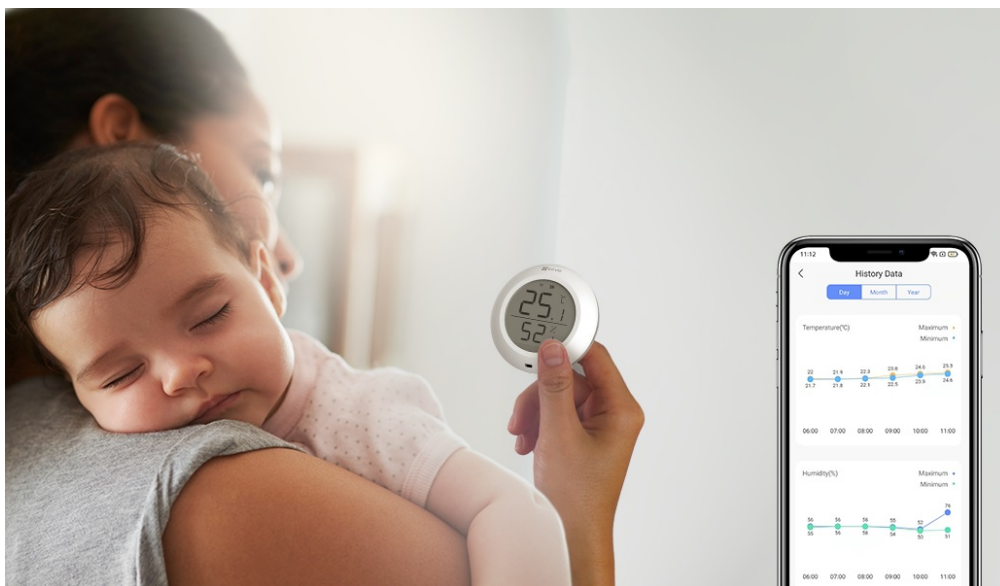

24 měs.

Stav:

Nové zboží

Popis

EZVIZ T51C - chytrý snímač teploty a vlhkosti do každé domácnosti

Chytrý senzor EZVIZ T51C pro snímání teploty a vlhkosti v místnosti. Zvláště v sezóně alergií je potřeba **udržovat v interiéru potřebnou teplotu a vlhkost vzduchu** na potřebné úrovni, aby se předešlo potížím s dýcháním nebo podráždění kůže. **Model EZVIZ T51C** v sobě integruje teploměr i vlhkoměr a skrze jednoduchý displej můžete snadno sledovat stav ve vaší domácnosti. Zároveň vás upozorní při náhlé změně parametrů nebo špatně nastavenému rozsahu hodnot - jednoduše pomocí **mobilní aplikace EZVIZ**. Díky kompaktní a lehké konstrukci můžete senzor umístit kdekoli.

Je určen pro využití ve vnitřních prostorách a všude tam, kde chcete znát míru vlhkosti a teplo – ať už jde o **kuchyň, koupelnu, dětský pokoj** nebo třeba komoru. **Energeticky úsporný provoz** zajistí dlouhou výdrž a životnost baterie. Po **připojení k domácí bráně EZVIZ** můžete sledovat hodnoty v reálném čase, případně ještě před příchodem domů.

EZVIZ T51C

Chytrý senzor disponuje **1,8" displejem** pro přehledné zobrazení aktuální **teploty a vlhkosti vzduchu** v místnosti. Po propojení s chytrou bránou EZVIZ H3 (není součástí) je možné v mobilní aplikaci kdykoliv sledovat všechny údaje, nastavit upozornění při překročení zadaných hodnot nebo vytvořit úplně nový scénář zahrnující další chytrá zařízení. Napájení má na starost jedna baterie typu CR2450, která udrží senzor **v provozu až 1 rok**. Díky integrovanému stojánku a přiložené lepicí pásce ho lze umístit kamkoliv na vodorovný či svislý povrch.

Zigbee představuje alternativní protokol k Wi-Fi, jehož hlavní výhodou je **nízká spotřeba energie**. Díky tomu mohou malé bezdrátové snímače fungovat až několik let na jedinou baterii.

ZÁKLADNÍ SPECIFIKACE