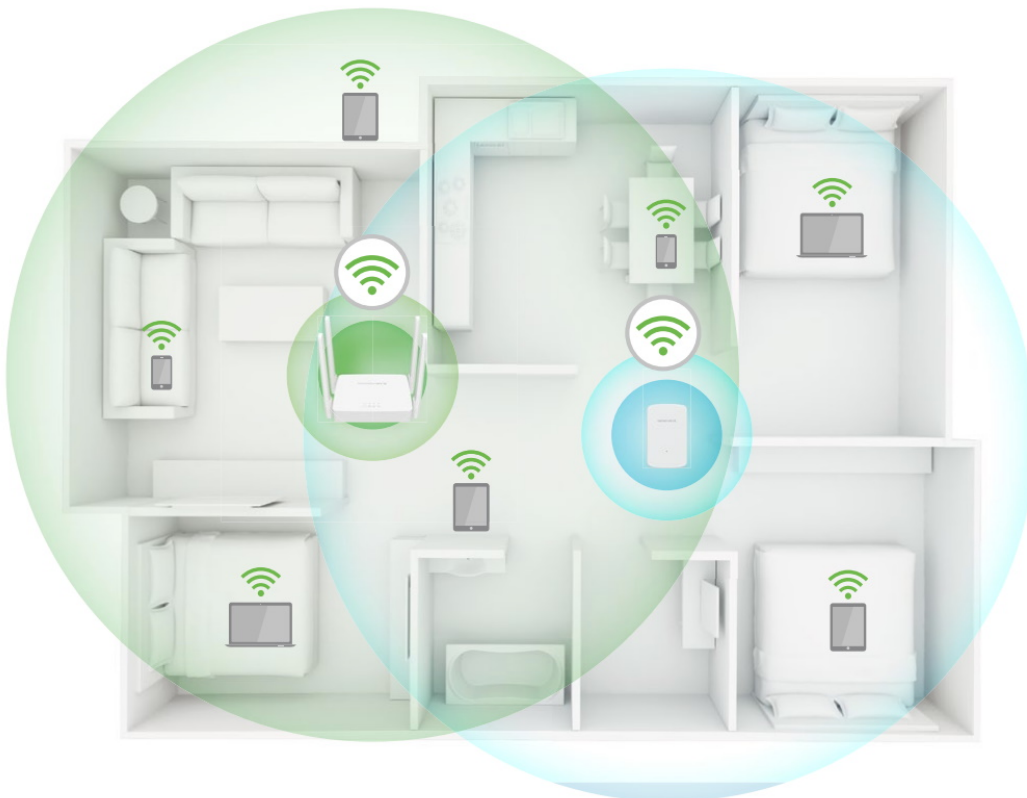

### Dvoupásmová síť Wi-Fi AC750

Dvoupásmová jednotka ME20 umožňuje současně připojit větší počet zařízení. Pásmo 2,4 GHz je vhodné pro vyřizování e-mailů a procházení webových stránek, zatímco pásmo 5 GHz pro hraní on-line her a streamování HD videí.

#### Adaptivní výběr cesty připojení

Jednotka ME20 zajistí, že vaše síť vždy poběží tou nejvyšší rychlostí, neboť inteligentně vybírá nejrychlejší dostupnou cestu připojení k routeru a pásmo přenosu dat.

#### Vestavěný režim přístupového bodu

ME20 je více než extender signálu Wi-Fi sítě. Pokud využíváte kabelovou síť, připojte kabelové internetové připojení k jednotce ME20 pomocí ethernetového kabelu a proměňte ji na dvoupásmový Wi-Fi přístupový bod.