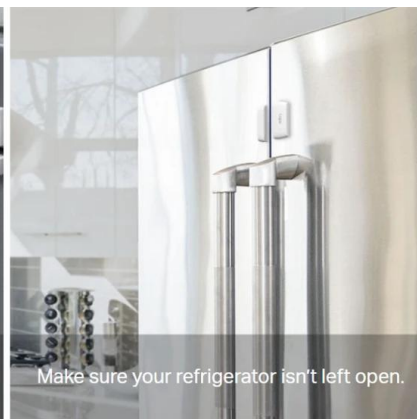

Know when your pet's out and about.

Keep your valuables safe and sound.

Make sure your refrigerator isn't left open.

Lehká instalace bez nářadí

Umístěte jej kamkoli potřebujete s naší instalací bez použití nářadí. Mezera mezi senzorem a magnetem (až 15 mm) se hodí pro většinu dveří, oken a dalších zařizovacích předmětů. Stačí odlepit ochrannou fólii z lepicí pásky 3M a přilepit na požadované místo.