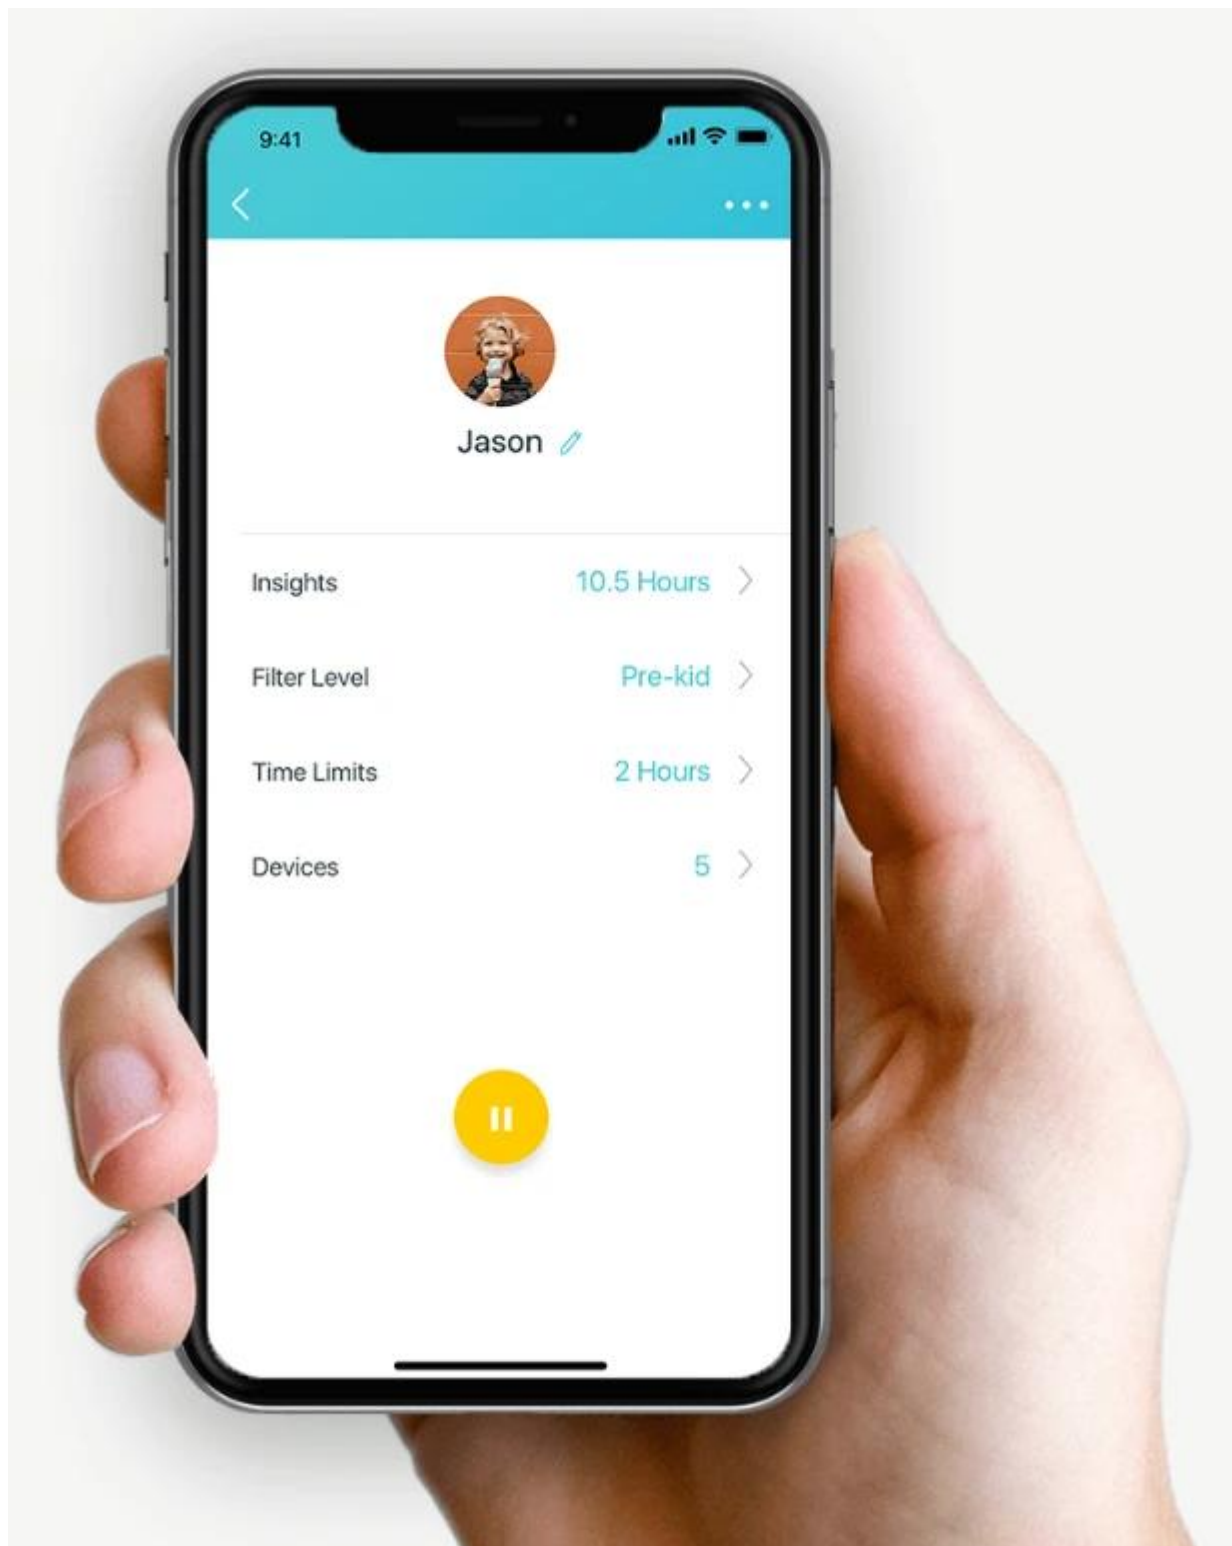

Router (Default)

Instantly generate a private wireless network.

Access Point

Create Wi-Fi access for any existing wired network.

Nastavení pomocí aplikace

Instalace jednotky Deco S7 je rychlá a snadná. Jednoduše rozbalte systém, stáhněte si aplikaci Deco a postupujte podle pokynů na obrazovce.

Snadná správa

Spravujte svou Wi-Fi síť z domu nebo vzdáleně pomocí aplikace Deco. Uvidíte všechna připojená zařízení a můžete jim přiřadit prioritu.

Hlasové ovládání

Po spárování se službou Alexa můžete jednotku Deco S7 ovládat pomocí jednoduchých hlasových příkazů. Usnadněte si život.

Rodičovská kontrola

Přehledná, intuitivní rodičovská kontrola vám pomůže zajistit bezpečí vašich dětí v online světě.

- **Uživatelské profily** - Snadno vytvoříte profil pro každého člena rodiny a nastavíte specifické časové limity
- **Úrovně filtrování** - Zajistěte bezpečí vaší rodiny v online prostředí jediným stisknutím tlačítka
- **Časové limity** - Nastavte limity, kolik času mohou jednotliví členové rodiny strávit online
- **Přehledy** - Kontrolujte stránky, které vaše děti navštěvují, a kolik času zde tráví
- **Přerušování připojení** - Odpočítejte si od Wi-Fi v době večere nebo při hraní večerních rodinných her