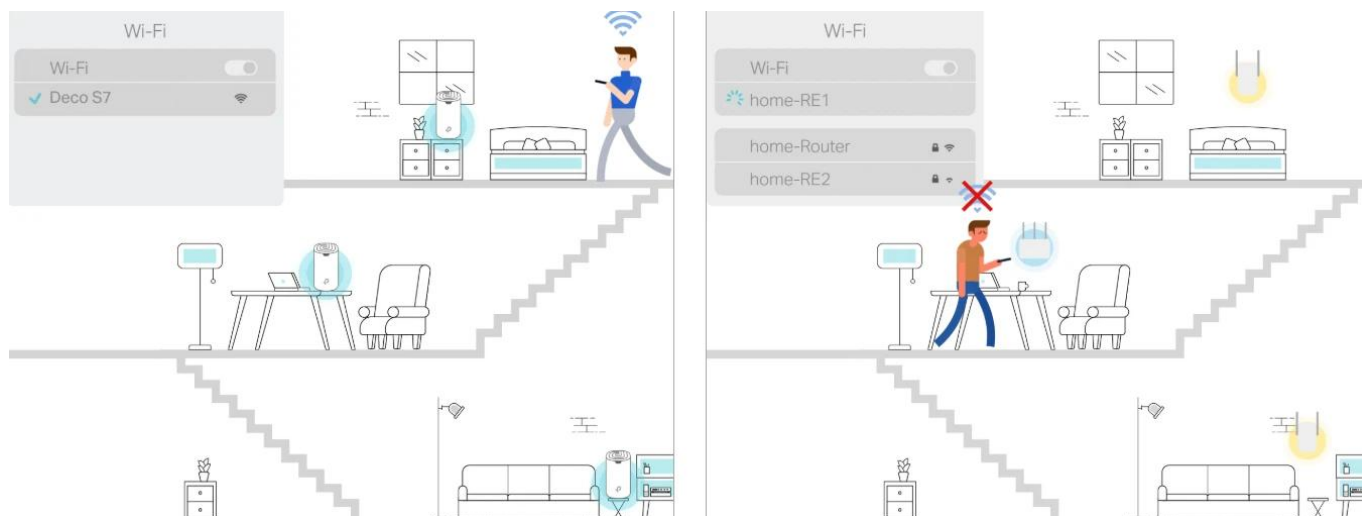

Zabiják mrtvých zón Wi-Fi

Deco S7 nabízí snadný způsob, jak zajistit silný Wi-Fi signál v každém rohu vašeho domu, na ploše až 195 m² (sada s 1 jednotkou). Bezdrátová připojení a volitelné páteřní ethernetové připojení pracují společně na propojení jednotek Deco, díky čemuž bude vaše síť rychlejší a zajistí nepřerušované připojení všech zařízení.

Chcete větší pokrytí? Prostě přidejte další Deco.

Nepřerušované připojení pro udržení vysoké rychlosti

Systém TP-Link Mesh funguje tak, že jednotky Deco společně vytvářejí jednu unifikovanou síť. Váš telefon nebo tablet se automaticky připojuje k nejrychlejší jednotce Deco, jak se pohybujete po domě, abyste se mohli spolehnout na skutečně stabilní a nepřerušované používání Wi-Fi připojení.