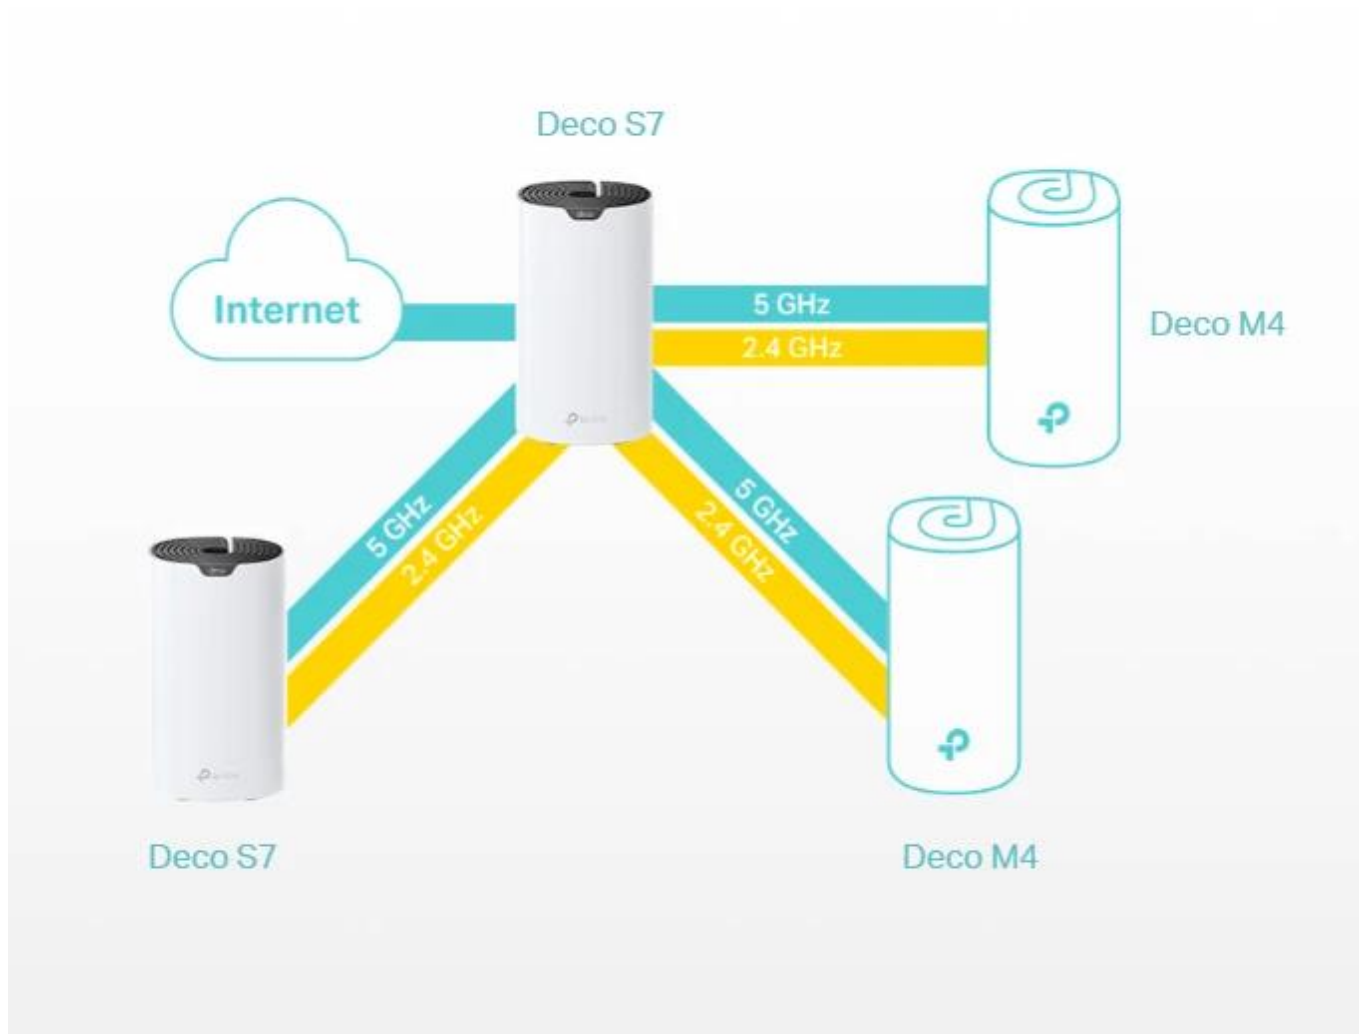

Technické specifikace

Standardy a protokoly	Wi-Fi 5 IEEE 802.11ac/n/a 5 GHz IEEE 802.11n/b/g 2,4 GHz
Rychlosti Wi-Fi	AC1900 5 GHz: 1300 Mbps (802.11ac) 2,4 GHz: 600 Mbps (802.11n)