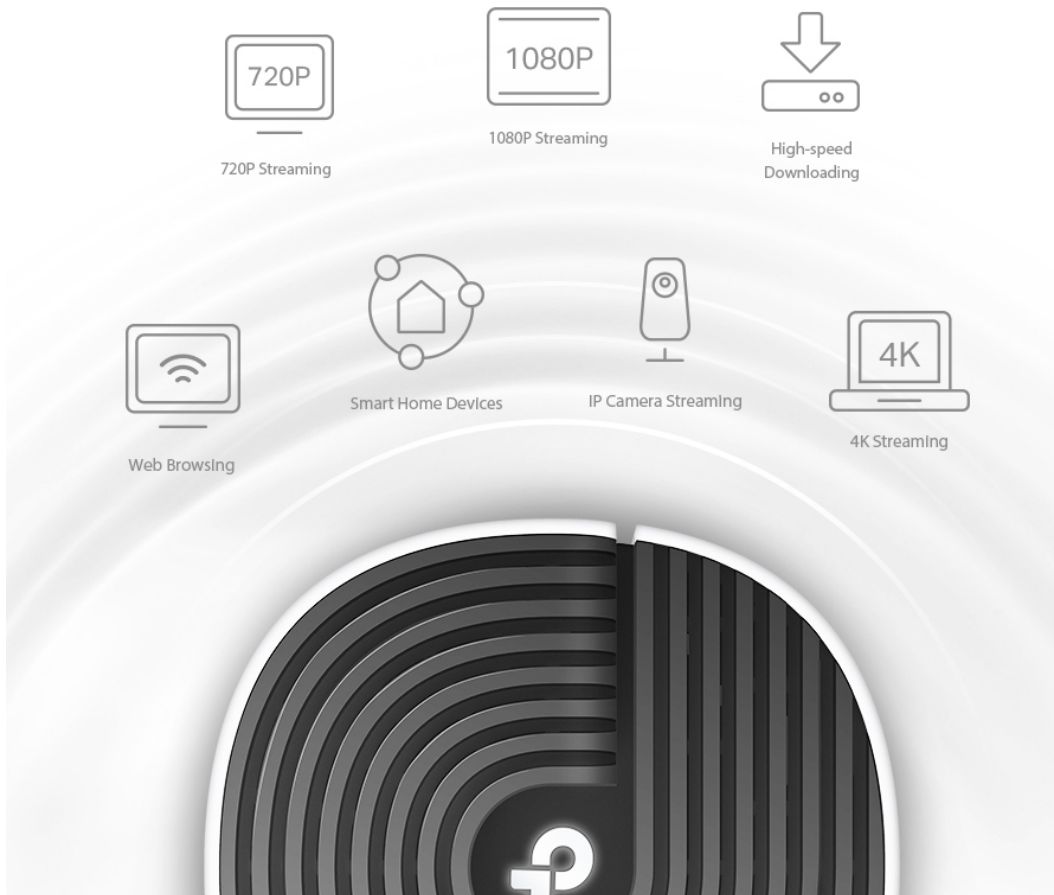

Systém jednotek Deco S7 poskytuje rychlé a stabilní spojení rychlostí **až 1900 Mb/s** s podporou standardu **802.11ac (Wi-Fi 5)** a je tak ideální pro pokrytí celé domácnosti bezdrátovým signálem. Mezi další výhody patří také **kompatibilita s hlasovým ovládáním Amazon Alexa**.

Zabiják mrtvých zón Wi-Fi

Deco S7 nabízí snadný způsob, jak zajistit silný Wi-Fi signál v každém rohu vašeho domu, na ploše až 195 m² (sada s 1 jednotkou). Bezdrátová připojení a volitelné páteřní ethernetové připojení pracují společně na propojení jednotek Deco, díky čemuž bude vaše síť rychlejší a zajistí nepřerušované připojení všech zařízení.

Connections for over **100** Devices

2v1 režim routeru a přístupového bodu

Flexibilní a multifunkční jednotka Deco S7 má spoustu funkcí, aby mohla plnit roli routeru nebo přístupového bodu. Jednoduše si vyberte režim, který vyhovuje vašim aktuálním síťovým požadavkům, a využijte maximální flexibilitu bezdrátového připojení.