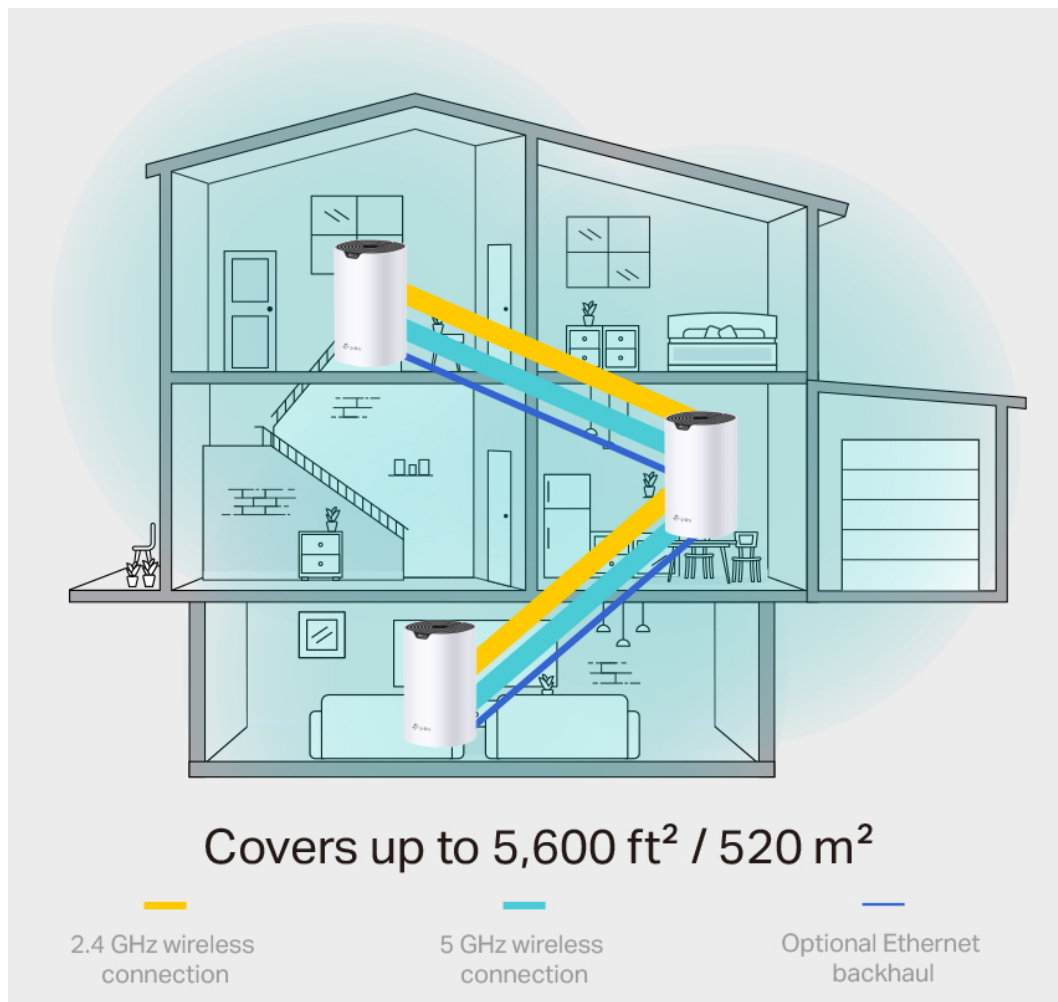

TP-LINK DECO S7 1KS

Cena celkem:	1 156 Kč (bez DPH: 956 Kč)
Kód zboží:	NAATPL1129
Part No.:	Deco S7(1-pack)
Záruka:	36 měs.
Stav:	Nové zboží

Popis

TP-Link Deco S7 1 ks

Deco S7 využívá systém více jednotek k dosažení bezproblémového celoplošného Wi-Fi pokrytí - **eliminuje slabé oblasti signálu** jednou provždy! Pro pokrytí menších oblastí může jednotka fungovat i samostatně. Díky pokročilé technologii **Deco Mesh** spolupracují jednotky na vytvoření jednotné sítě s jediným názvem sítě.

Systém jednotek Deco S7 poskytuje rychlé a stabilní spojení rychlostí **až 1900 Mb/s** s podporou standardu **802.11ac (Wi-Fi 5)** a je tak ideální pro pokrytí celé domácnosti bezdrátovým signálem. Mezi další výhody patří také **kompatibilita s hlasovým ovládáním Amazon Alexa**.

Zabiják mrtvých zón Wi-Fi

Deco S7 nabízí snadný způsob, jak zajistit silný Wi-Fi signál v každém rohu vašeho domu, na ploše až 195 m² (sada s 1 jednotkou). Bezdrátová připojení a volitelné páteřní ethernetové připojení pracují společně na propojení jednotek Deco, díky čemuž bude vaše síť rychlejší a zajistí nepřerušované připojení všech zařízení.