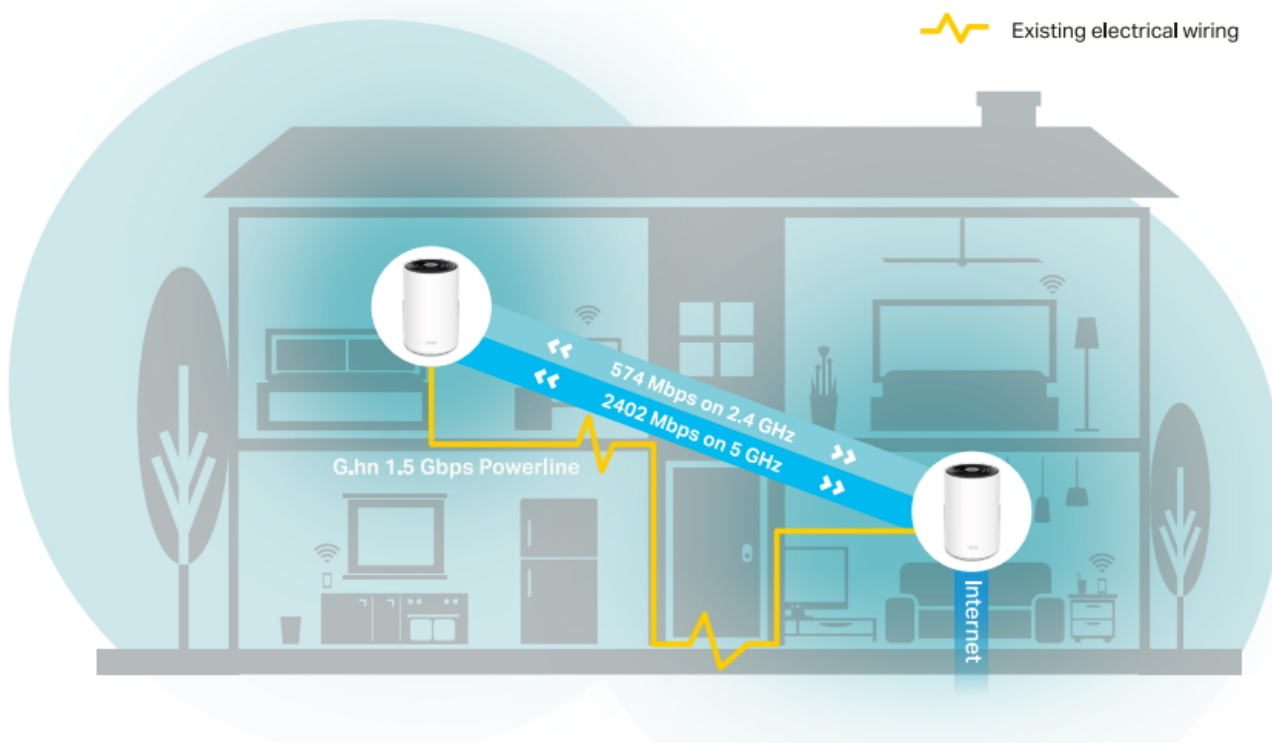

Kombinuje G.hn Powerline + Wi-Fi 6 - Signál přes zdi a podlahy

Deco PX50 kombinuje dvoupásmovou Wi-Fi a G.hn Powerline pro přenos dat mezi jednotkami Deco. Technologie Powerline využívá elektrické vedení vašeho domova k vytvoření pevnějšího spojení mezi jednotkami Deco.

G.hn Powerline - Ideální pro překonání silných zdí

Díky standardu G.hn nové generace poskytuje PX50 ideální řešení pro domácnosti se silnými nebo kovem vyztuženými stěnami, které narušují připojení Wi-Fi.