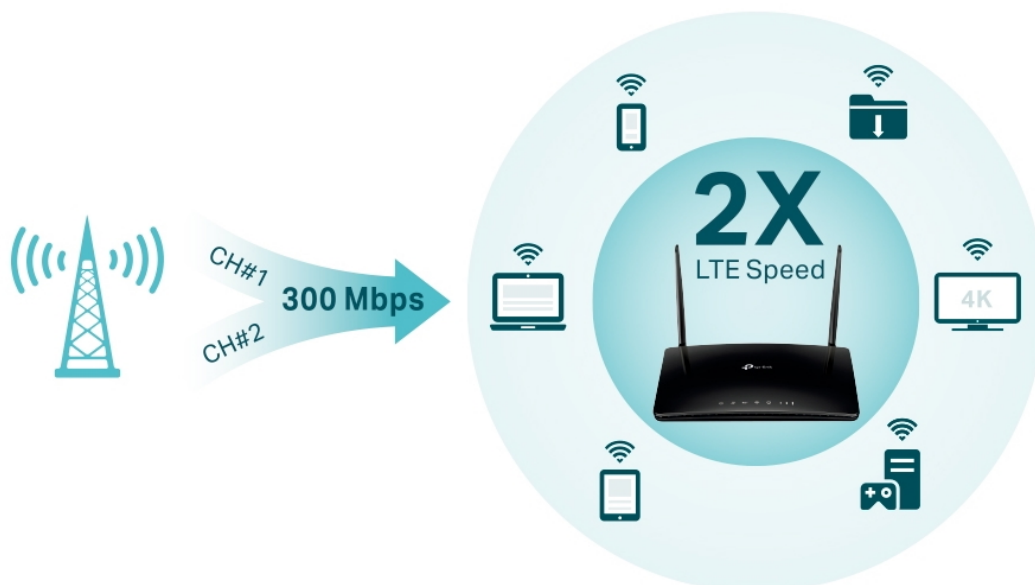

### TP-Link Archer MR500

Router poskytuje **čtyři gigabitové porty** a tím i spolehlivé kabelové připojení pro zařízení náročná na šířku pásma, jako jsou například herní konzole. Dvě oddělené bezdrátové sítě využívající pásma **2,4 GHz** a **5 GHz** poskytují optimalizovaný výkon **až 1167 Mb/s** a minimalizují vzájemné rušení signálu. Dvě externí LTE antény a nejnovější bezdrátové technologie vám umožní užívat si stabilní a efektivní připojení.

- **Pokročilý 4G+ router** - podporuje 4G+ Cat6 pro zvýšení datové rychlosti až na 300 Mbps.
- **Zapojte SIM kartu a hrajte** - není potřeba žádná konfigurace, kompatibilita SIM karet ve více než 100 zemích je zajištěna léty praktických testů.
- **Podpora MU-MIMO** - simultánní datové toky zvyšují propustnost Wi-Fi a efektivitu sítě.
- **Podporuje TP-Link OneMesh** - spolupracuje s produkty TP-Link OneMesh a vytváří flexibilní a nákladově efektivní síť Mesh.
- **Lepší signál pro připojení všude** - vychutnejte si stabilní a efektivní připojení ke každému zařízení díky dvěma externím odnímatelným LTE anténám.
- **Plně gigabitové porty** - poskytují spolehlivé kabelové připojení pro zařízení náročná na šířku pásma, jako jsou herní konzole a IPTV.
- **Režim Wi-Fi Router** - zapojte ethernetový kabel do portu LAN/WAN pro flexibilní přístup jako záložní možnost, pokud nemůžete získat připojení 4G.
- **Snadné nastavení a správa** - nastavte Archer MR500 během několika minut díky jeho intuitivnímu webovému