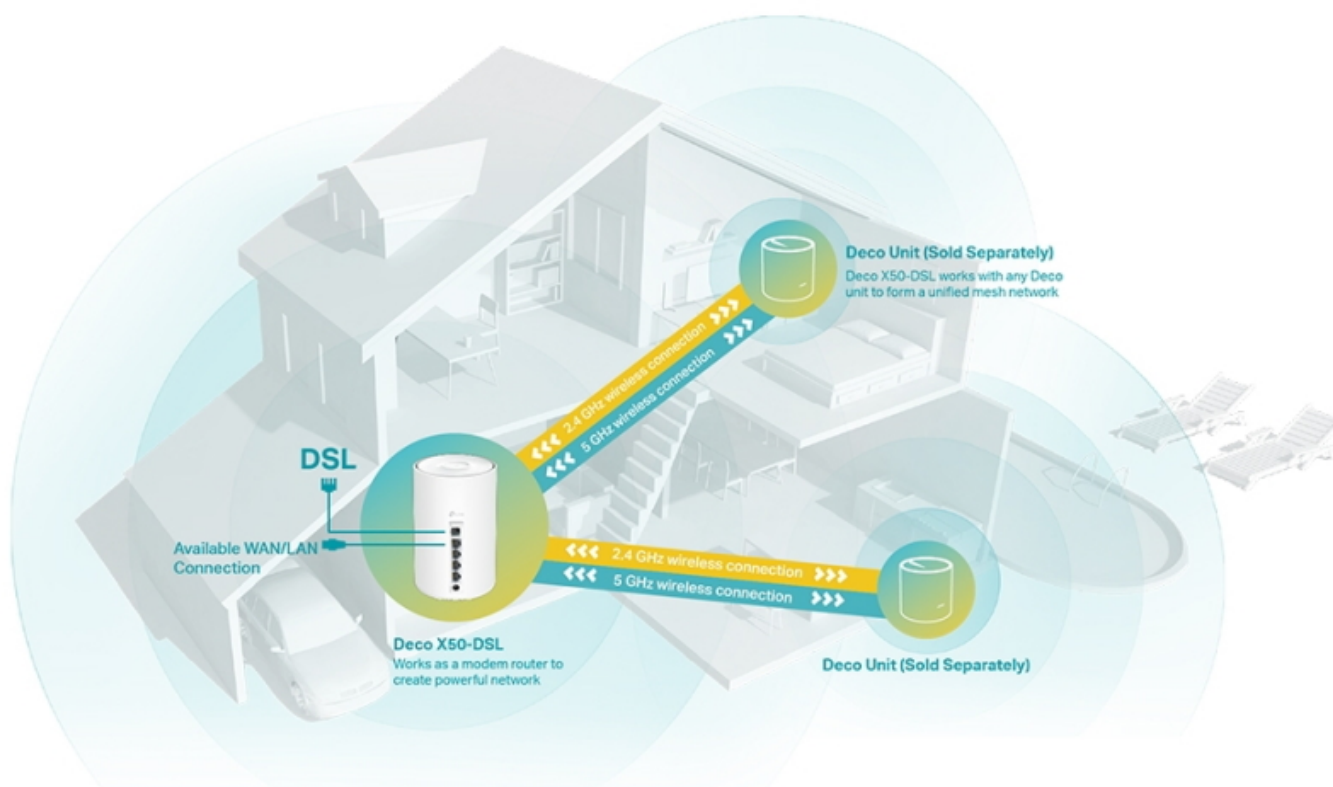

36 měs.

Stav:

Nové zboží

Popis

TP-Link Deco X50-DSL 1 ks

Deco X50-DSL využívá systém více jednotek k dosažení bezproblémového celoplošného Wi-Fi pokrytí - eliminuje slabé oblasti signálu jednou provždy! Pro pokrytí menších oblastí může jednotka fungovat i samostatně. Díky pokročilé technologii **Deco Mesh** spolupracují jednotky na vytvoření jednotné sítě s jediným názvem sítě.

Vestavěný **VDSL/ADSL modem** podporuje superrychlý **profil 35b**, který poskytuje rychlost downstream **až 350 Mb/s**, můžete si tak vychutnat streamování v rozlišení 4K, hraní her či videohovory bez zpoždění. K tomu nabízí také stabilní spojení rychlostí **až 3000 Mb/s** s podporou standardu **802.11ax (Wi-Fi 6)** a je tak ideální pro pokrytí celé domácnosti bezdrátovým signálem. Mezi další výhody patří také kompatibilita s hlasovým ovládáním **Amazon Alexa nebo Google Assistant**.

Méně potíží, větší pokrytí Wi-Fi

Deco X50-DSL, vyzbrojený vestavěným VDSL/ADSL modemem, Wi-Fi 6 a technologií TP-Link Mesh, poskytuje vynikající zážitek s Wi-Fi pro celý dům.

Ultra vysoké přenosové rychlosti Mesh Wi-Fi 6

Díky vybavení technologií Wi-Fi 6 je Deco Mesh systém navržen k tomu, aby poskytoval výrazné zlepšení v pokrytí, rychlosti a celkové kapacitě. Pořídte si nejnovější Wi-Fi Mesh systém a získáte výhody sítě budoucnosti, která poskytuje vyšší přenosovou rychlost a připojí více zařízení.