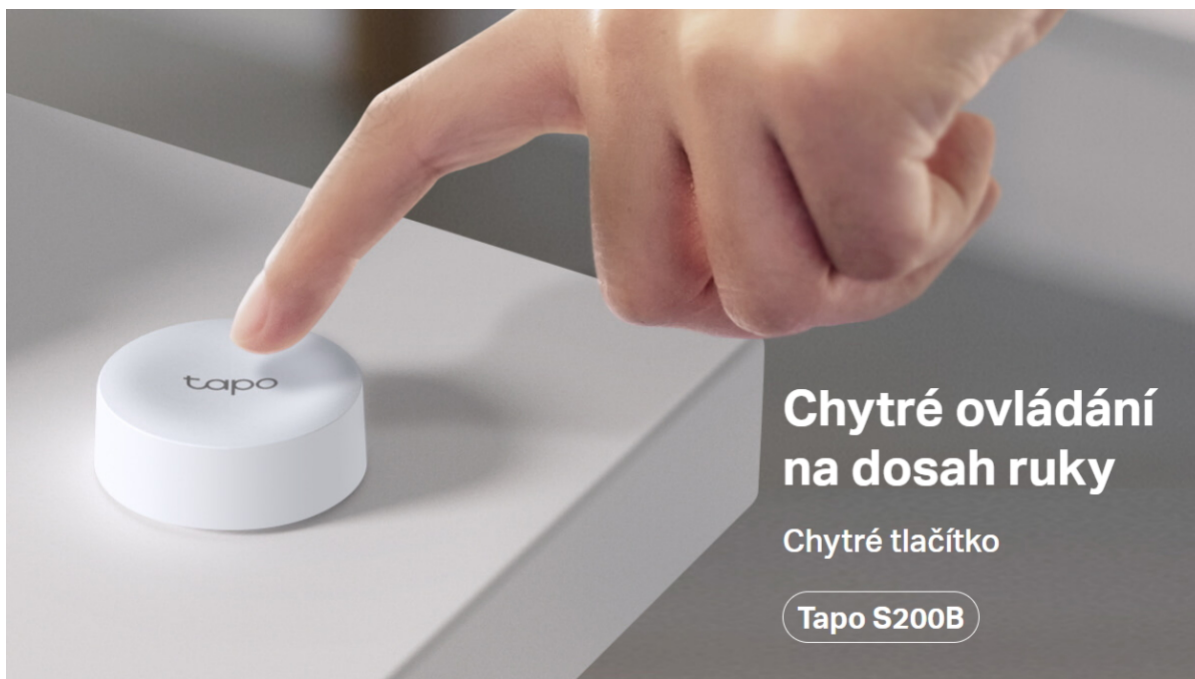

### TP-Link Tapo S200B

Chytré tlačítko - Chytré ovládání na dosah ruky. Je vyžadován Tapo Smart Hub (H100).

- **Chytré tlačítko** - Ovládejte a nastavujte různá světla, elektroniku a další chytrá zařízení Tapo pomocí tlačítka.
- **Nastavitelné akce** - Jedno klepnutí, dvojitě klepnutí a otočení umožňují aktivovat několik akcí jediným tlačítkem.
- **Alarm na jedno kliknutí** - Členové rodiny si mohou díky tomuto zařízení zavolat pomoc v případě nouze.
- **Ovládání z více míst** - Ovládejte elektrická příslušenství z několika různých míst pomocí chytrých tlačítek Tapo.
- **Dlouhá životnost baterie** - Baterie vydrží déle než rok.

### **Ovládejte celý domov jedním tlačítkem**

Spárujte všechna svá světla Tapo a zařízení pomocí jediného tlačítka pro jednoduché a praktické ovládání. Když jste na cestách, aktivujte režim Pryč jedním kliknutím a vypněte všechna připojená zařízení.