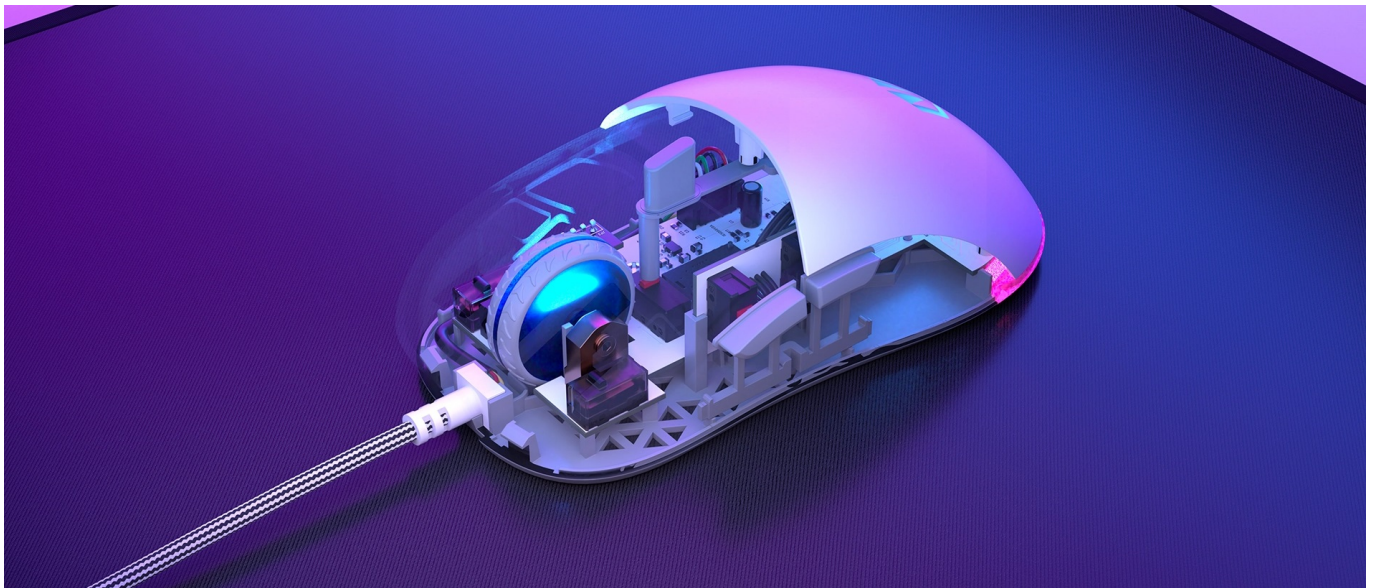

24 měs.

Stav:

Nové zboží

Popis

Herní myš Endorfy GEM Plus OWH - registruje každý pohyb

Herní myš Endorfy GEM Plus OWH v lehké konstrukci je vždy připravena do akce. Dosahuje **nízké hmotnosti pouhých 67 g** a klouže přesně a plynule v každé situaci – od míření sniperkou až po rychlé pohyby ve zběsilých střílečkách nebo real-time strategiích. Pro tyto účely je myš **Endorfy GEM Plus OWH** osazena výkonným **senzorem Pixart PAW3370**, který podporuje **rozlišení až 19000 dpi**.

Mikrospínače Kailh GM 8.0 se vyznačují mimořádnou rychlostí a drží s vámi krok i v té nejvyhrocenější akci. Díky designu s **texturou po bočních stranách** se myš pohodlně a pevně drží, takže se můžete rozhodovat opravdu v rámci okamžiku. Rychlé a jednoduché připojení zajišťuje 1.8 metrů dlouhý kabel zakončený **USB konektorem**.

Endorfy GEM Plus

Lehká herní myš disponující **6 programovatelnými tlačítky** a vysoce přesným **optickým senzorem Pixart PAW3370** s rozlišením **až 19000 dpi**. Textura bočních stran zajišťuje pevnější uchopení myši a tím zlepšuje celkovou ovladatelnost. Herní design doplňuje **adresovatelné RGB podsvícení**. Kvalitní spínače **Kailh GM 8.0** vydrží více než **80 milionů kliků**. Připojení je realizováno skrze opletený **USB kabel** o délce 1,8 m.